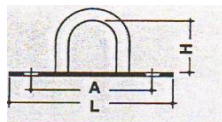

Bügelkrampe verzinkt
für 36, 40 und 42x22mm Öse
A 51mm, H 30mm, L 71mm, B 20mm
Miet-Lift Art.Nr. 56003

Fr. 2.70 pro Stück

ab 10 Stk. Fr. 2.30
ab 20 Stk. Fr. 2.--