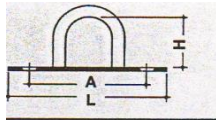

ab 6 m² Fr. 18.--
 ab 10 m² Fr. 17.--
 ab 20 m² Fr. 15.--

Bügelkrampe verzinkt
 für 36, 40 und 42x22mm Öse
 A 51mm, H 21mm, L 71mm, B 20mm
 Miet-Lift Art.Nr. 56001

Fr. 2.40 pro Stück

ab 10 Stk. Fr. 2.20
 ab 20 Stk. Fr. 1.70