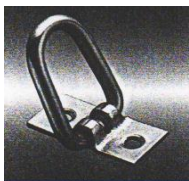

**Bügelkrampe zum Umklappen
nach Zollvorschrift, verzinkt**

für 36 u. 40mm Rundösen u. 42x22mm Ovalösen
A 28mm, H 25mm, L 45mm

Miet-Lift Art.Nr. 56020

Fr. 4.40 pro Stück

ab 10 Stk. Fr. 3.40
ab 20 Stk. Fr. 2.50