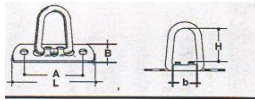

kleine Riemenkrampe verzinkt

Fr. 2.20 pro Stück

für Schlitzöse 27x8 u. 27x7mm
A 34mm, H 17mm, L 49mm

ab 10 Stk. Fr. 1.70
ab 20 Stk. Fr. 1.50

Miet-Lift **Art.Nr. 56031**