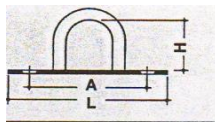

ab 6 m² Fr. 18.--
 ab 10 m² Fr. 17.--
 ab 20 m² Fr. 15.--

Bügelkrampe verzinkt
 für 36, 40 und 42x22mm Öse
 A 51mm, H 21mm, L 71mm, B 20mm
 Miet-Lift Art.Nr. 56001

Fr. 2.40 pro Stück

ab 10 Stk. Fr. 2.20
 ab 20 Stk. Fr. 1.70