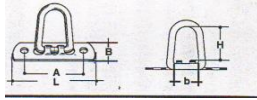

ab 10 Stk. Fr. 3.40
 ab 20 Stk. Fr. 2.50

**Bügelkrampe zum Umklappen
 nach Zollvorschrift, verzinkt**

für 36 u. 40mm Rundösen u. 42x22mm Ovalösen
 A 28mm, H 45mm, L 45mm

Miet-Lift Art.Nr. 56021

Fr. 4.90 pro Stück

ab 10 Stk. Fr. 4.10
 ab 20 Stk. Fr. 3.30

Bügelkrampe zum Umklappen

Fr. 5.50

nach Zollvorschrift, verzinkt

für 36 u. 40mm Rundösen u. 42x22mm Ovalöse
A 28mm, H 55mm, L 45mm

Miet-Lift **Art.Nr. 56022**

kleine Riemenkrampe verzinkt