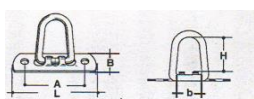

ab 10 Stk. Fr. 3.30
 ab 20 Stk. Fr. 3.50

**Bügelkrampe zum Umklappen
 nach Zollvorschrift, verzinkt**

für 36 u. 40mm Rundösen u. 42x22mm Ovalösen
 A 28mm, H 25mm, L 45mm

Miet-Lift Art.Nr. 56020

Fr. 4.40 pro Stück

ab 10 Stk. Fr. 3.40
 ab 20 Stk. Fr. 2.50

**Bügelkrampe zum Umklappen
 nach Zollvorschrift, verzinkt**

für 36 u. 40mm Rundösen u. 42x22mm Ovalösen
 A 28mm, H 45mm, L 45mm

Miet-Lift Art.Nr. 56021

Fr. 4.90 pro Stück