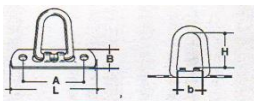

Fr. 2.70 pro Stück

ab 10 Stk. Fr. 2.30
 ab 20 Stk. Fr. 2.--

**Bügelkrampe zum Umklappen
 verzinkt**

Länge 72mm, Breite 22mm, Lochabst. 51mm
 Ringlänge 35mm, Ringbreite 32mm

Miet-Lift Art.Nr. 56010

Fr. 4.90 pro Stück

ab 10 Stk. Fr. 3.30
 ab 20 Stk. Fr. 3.50

**Bügelkrampe zum Umklappen
 nach Zollvorschrift, verzinkt**

für 36 u. 40mm Rundösen u. 42x22mm Ovalösen
 A 28mm, H 25mm, L 45mm

Miet-Lift Art.Nr. 56020

Fr. 4.40 pro Stück