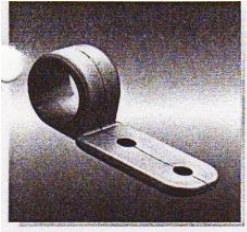

ab 10 Stk. Fr. 2.40
ab 20 Stk. Fr. 1.90

Planenhaken für Schleuderverschluss

verstärkt mit abgerundeten Kanten
A 20mm, L 66mm, B 20mm
Kunststoff silber

Miet-Lift Art.Nr. 56121

Fr. 3.30 pro Stück

ab 10 Stk. Fr. 2.40
ab 20 Stk. Fr. 1.90

Planenhaken für Schleuderverschluss

Kunststoff schwarz.
66x20x20mm mit 2 Löcher

Miet-Lift Art.Nr. 56122

Fr. 3.30 pro Stück

ab 10 Stk. Fr. 2.40
ab 20 Stk. Fr. 1.90

Planenhaken geschlossene Form

Lochabstand 20mm, L 62mm, B 20mm
Kunststoff weiss