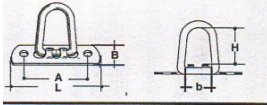

ab 10 Stk. Fr. 4.10
 ab 20 Stk. Fr. 3.30

Bügelkrampe zum Umklappen

Fr. 5.50

nach Zollvorschrift, verzinkt

für 36 u. 40mm Rundösen u. 42x22mm Ovalöse
A 28mm, H 55mm, L 45mm

Miet-Lift **Art.Nr. 56022**

kleine Riemenkrampe verzinkt