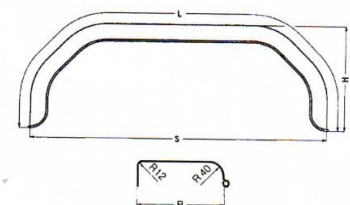

Kotflügel Kunststoff für Tandemachser

Fr. 86.--

Länge (Spannweite) 1500mm,
Höhe 380mm, Breite 250mm. Eine Seite abgerundet, eine Seite abgewinkelt

Miet-Lift Art.Nr. 57067