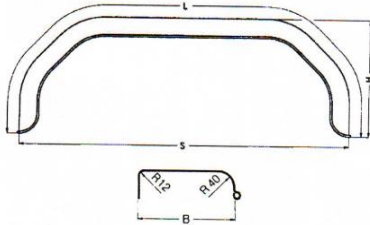

Miet-Lift Art.Nr. 57067

KNOTT

Kotflügel Kunststoff für Tandemachser

Länge (Spannweite) 1550mm, Höhe 375mm, Breite 220mm eine Seite abgerundet, eine Seite abgewinkelt

Miet-Lift Art.Nr. 57064

Fr. 84.--

Kotflügel Kunststoff