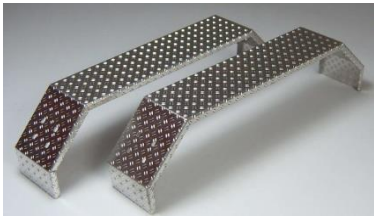

Miet-Lift Art.Nr. 57044

Fr. 97.--

Kotflügel

Kotflügelschutz 1-achsig, Feinblech verzinkt
Länge 800 X Breite 240 x Höhe 410mm, beide Seiten abgerundet

Miet-Lift Art.Nr. 57045

Fr. 64.--

Kotflügel Tandem (2 Achsen), Aluminium

Fr. 180.-- / 1 Stück

Riffelblech extra stabile Ausführung, eckig.
Länge 1500 x Breite 240 x Höhe 400mm, eine Seite rechtwinklig (für Bordwandbefestigung) ohne Bohrlöcher, eine Seite abgeschrägt. Abkantung ca. 5cm.