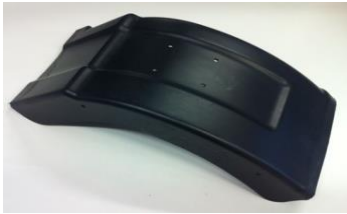

Kotflügel aus PVC Pongratz

für Hochlader oder 3-Seitenkipper, für li. Seite (Fahrers.) vorne oder re. Seite hinten. Totallänge ca. 440mm, Breite ca. 215mm eine Seite rechtwinklig, eine Seite abgerund.

Miet-Lift Art.Nr. 57038

Fr. 30.--