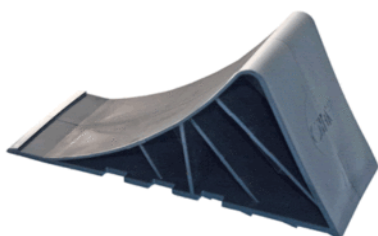

Kunststoff
Länge 225mm

Miet-Lift Art.Nr. 57001

Fr. 11.--

Radkeilhalter weiss

Kunststoff
Länge 170mm, Breite 95mm

Miet-Lift Art.Nr. 57002

Fr. 6.50

Radkeil schwarz

Kunststoff
Länge 225mm

Miet-Lift Art.Nr. 57003

Fr. 11.--

Radkeilhalter schwarz

Kunststoff
Länge 170mm, Breite 95mm

Miet-Lift Art.Nr. 57004

Fr. 6.50

Radkeilhalter weiss mit Bügel