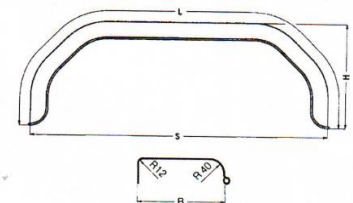

Kotflügel Kunststoff für Tandemachser

Fr. 86.--

Länge (Spannweite) 1500mm,
Höhe 380mm, Breite 250mm. Eine Seite abgerundet, eine Seite abgewinkelt

Miet-Lift Art.Nr. 57067