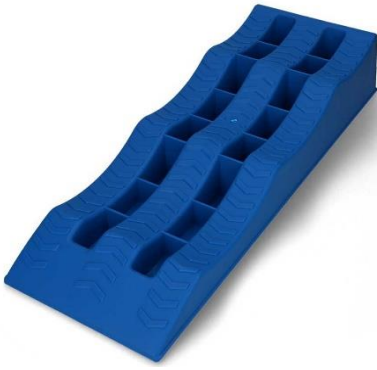

Miet-Lift Art.Nr. 57012

Fr. 26.--

Radkeil Kunststoff
Länge 343 x Breite 160 x Höhe 190mm
für Reifenradius bis 460mm

Miet-Lift Art.Nr. 57013

Fr. 37.--

Ausgleichskeil aus UV resistentem Kunst-

Fr. 37.--

stoff für Wohnwagen und Anhänger bis maximal 5 to Druck pro Paar (2,5 to pro Keil).

3 verschiedene Höhen: 4cm / 7cm / 10cm.

Länge x Breite: 61 x 21cm. Preis pro Stück

Miet-Lift Art.Nr. 57018

Kotflügel 1-achsig, Aluminium Riffel-

Fr. 147.--

blech extra stabile Ausführung, eckig. Länge 800 x Breite 240 x Höhe 400mm, eine Seite abgeschragt. Abkantung ca. 5cm.

Miet-Lift Art.Nr. 57052

Kotschutzflügel ALKO 1335983, 1-achsig,

Fr. 41.--

Kunststoff, Länge 670 x Breite 230 x Höhe 290mm, 1 Seite rund, 1 Seite abgewinkelt z. B. für Vezeko Absenkanhänger

Miet-Lift Art.Nr. 57019