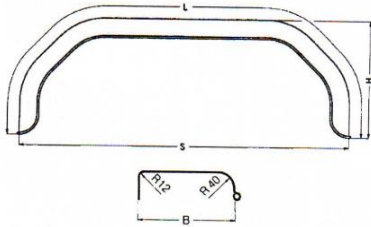

Miet-Lift Art.Nr. 57067

Kotflügel Kunststoff für Tandemachser

Länge (Spannweite) 1550mm, Höhe 375mm, Breite 220mm eine Seite abgerundet, eine Seite abgewinkelt

Miet-Lift Art.Nr. 57064

Fr. 84.--

Kotflügel Kunststoff