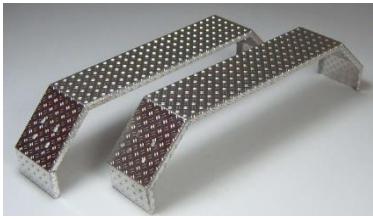

Miet-Lift Art.Nr. 57044

Fr. 97.--

Kotflügel

Kotflügelschutz 1-achsig, Feinblech verzinkt
Länge 800 X Breite 240 x Höhe 410mm, beide Seiten abgerundet

Miet-Lift Art.Nr. 57045

Fr. 64.--

Kotflügel Tandem (2 Achsen), Aluminium

Fr. 180.-- / 1 Stück

Riffelblech extra stabile Ausführung, eckig.
Länge 1500 x Breite 240 x Höhe 400mm, eine Seite rechtwinklig (für Bordwandbefestigung) ohne Bohrlöcher, eine Seite abgeschrägt. Abkantung ca. 5cm.