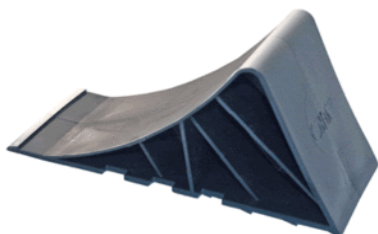

Fr. 6.50

Fr. 11.--

Fr. 6.50

Fr. 6.50

Radkeil weiss

Kunststoff
Länge 225mm

Miet-Lift Art.Nr. 57001

Radkeilhalter weiss

Kunststoff
Länge 170mm, Breite 95mm

Miet-Lift Art.Nr. 57002

Radkeil schwarz

Kunststoff
Länge 225mm

Miet-Lift Art.Nr. 57003

Radkeilhalter schwarz

Kunststoff
Länge 170mm, Breite 95mm

Miet-Lift Art.Nr. 57004