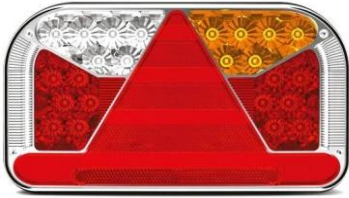

Miet-Lift **Art.Nr. 54139**

Multifunktionslampe LED Fristom FT-170

Fr. 111.--

links mit Nummerbeleuchtung, Nebellampe mit 5-pol Bajonett-Anschluss. 12 - 36 Volt Masse: 240 x 140 x 55mm.

Miet-Lift **Art.Nr. 54108**