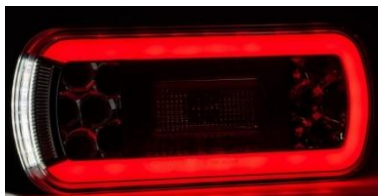

Multifunktionslampe LED Fristom FT-170
rechts mit Nummerbeleuchtung, Rückfahrlampe
mit 5-pol Bajonett-Anschluss. 12 - 36 Volt
Masse: 240 x 140 x 55mm.

Fr. 111.--

Miet-Lift Art.Nr. 54109

LED

Rückleuchte Fristom LED links, mit
Nummerbeleuchtung, Nebellampe mit 5-pol
Bajonett-Anschluss mit 5 Nocken. 12 - 24 Volt
Masse: 220 x 100 x 50mm. Wasserdicht

Fr. 111.--

Miet-Lift Art.Nr. 54131

LED

Rückleuchte Fristom LED rechts, mit
Nummerbeleuchtung, Rückfahrlampe mit 5-pol
Bajonett-Anschluss mit 5 Nocken. 12 - 24 Volt
Masse: 220 x 100 x 50mm. Wasserdicht

Fr. 109.--

Miet-Lift Art.Nr. 54132

LED