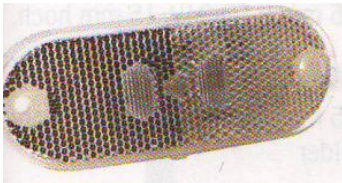

Miet-Lift Art.Nr. 54222

Fr. 21.--

LED

LED-Seitenmarkierungsleuchte, weiss
weiss, 0.5m Kabel
wasserdicht
(kpl. Leuchte ersetzen)

Miet-Lift Art.Nr. 54223

Fr. 26.--

LED

LED-Positionsleuchte weiss
9-30V, Lochbild 90mm
L110mm, H45mm, B37mm