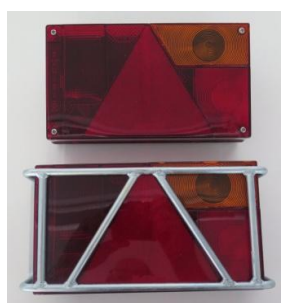

2 Stück

Lampen Schutzgitter feuerverzinkt
für Anhängerbeleuchtung, Satz à 2 Stück.
Innenlänge Gitter 230mm, Höhe Aussen 105mm,
Tiefe/Dicke 70mm. Aussenlänge 255mm.
Angeschweisste Schraube M8 x 20
Miet-Lift Art.Nr. 54981

Fr. 40.-- / 2 Stück