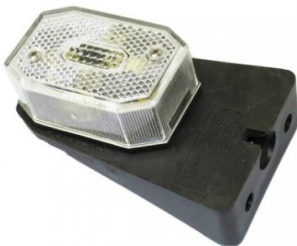

Fr. 26.--

LED

Positionslampe weiss
Typ DC mit Halter
65x44x23mm
Miet-Lift Art.Nr. 54431

Fr. 23.--

Positionslampe Ersatzglas weiss
Typ DC
65x44x23mm
Miet-Lift Art.Nr. 54432

Fr. 17.--

Ersatzglas

Positionslampe weiss, LED 9-33V
 Typ DC mit Halter und 50cm Kabel
 65x44x23mm