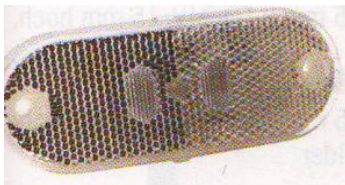

Miet-Lift **Art.Nr. 54227**

Fr. 21.--

LED

LED-Positionsleuchte
12-24V rot, 71x31x20mm
Lochabstand 61mm, wasserdicht
vorverkabelt m. 220mm Kabel

Miet-Lift **Art.Nr. 54225**

Fr. 18.--

LED rot

LED-Positionsleuchte rot 9-30V
Lochbild 90mm
110x45x37mm