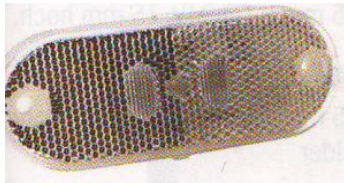

Fr. 21.--

LED

**LED-Seitenmarkierungsleuchte, weiss**  
weiss, 0.5m Kabel  
wasserdicht  
(kpl. Leuchte ersetzen)

Miet-Lift Art.Nr. 54223

Fr. 26.--

LED

**LED-Positionsleuchte weiss**  
9-30V, Lochbild 90mm  
L110mm, H45mm, B37mm