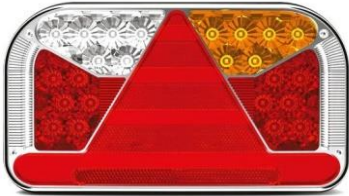

Miet-Lift **Art.Nr. 54139**

LED

**Multifunktionslampe LED Fristom FT-170**

**Fr. 111.--**

**links** mit Nummerbeleuchtung, Nebellampe mit 5-pol Bajonett-Anschluss. 12 - 36 Volt Masse: 240 x 140 x 55mm.

Miet-Lift **Art.Nr. 54108**