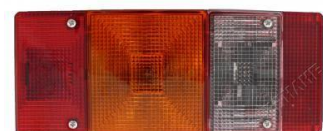

**Vierkammerleuchte**

rechts

210x108x66mm

**mit Rückfahrleuchte**

Miet-Lift Art.Nr. 54033

Fr. 55.--

Ersatzglas

**Vierkammerleuchte**