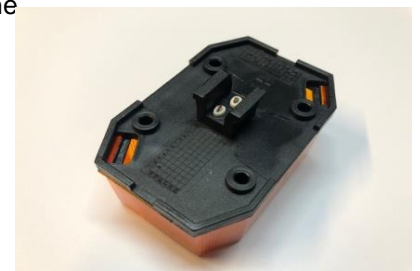

Ersatzglas

Seitenmarkierungsleuchte Ersatzglas gelb
Typ DC , ohne Schrauben
65x44x23mm

Miet-Lift Art.Nr. 54147

Fr. 16.--