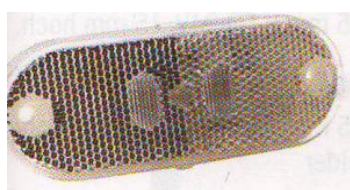

LED rot

LED-Positionsleuchte rot 9-30V
Lochbild 90mm
110x45x37mm

Miet-Lift **Art.Nr. 54231**

Fr. 17.--