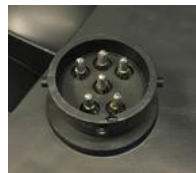

Multipoint III Aspöck links, 5-polig
Mehrfunktionsleuchte, Nebellampe
245x140x55

Miet-Lift Art.Nr. 54024

Fr. 45.--

Multipoint III Aspöck rechts, 5-polig
Mehrfunktionsleuchte, Rückfahrlampe
245x140x55

Miet-Lift Art.Nr. 54025

Fr. 45.--

Lampenglas Multipoint III Aspöck
Lichtscheibe re und li
245x140x55

Miet-Lift Art.Nr. 54026

Fr. 27.--

Multipoint III Aspöck links, 8-polig
Mehrfunktionsleuchte, Nebellampe
245x140x55

Miet-Lift Art.Nr. 54075

Fr. 45.--

Multipoint III Aspöck rechts, 8-polig
Mehrfunktionsleuchte, Rückfahrlampe
245x140x55

Miet-Lift Art.Nr. 54076

Fr. 45.--

8-polig

Multipoint V Aspöck links. Mehrfunktions-
leuchte, 235x140x55mm, mit Bajonettverschluss
5-polig. Mit Nummern- und Nebelschlussleuchte,
inkl. Glühbirnen (Blinker gelbe Glühbirne)

Miet-Lift Art.Nr. 54065

Fr. 35.--

Preise inkl. 7.7% MWST