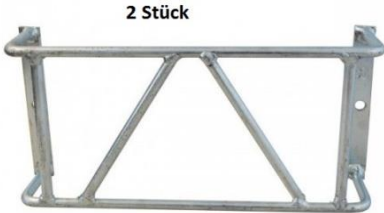

Miet-Lift Art.Nr. 54198

Fr. 49.--

Ersatzglas rechts

**Lampengals zu Jokon 830 rechts**  
200x130mm. Nebellampe zu Nr. 54198  
Miet-Lift Art.Nr. 54167

**Fr. 36.--**

**Lampen Schutzgitter feuerverzinkt**  
Innenlänge Gitter 245mm, Innenbreite  
125mm, Innenhöhe 60mm  
Aussenlänge 270mm. Bohrloch 7 mm  
Passt für verschiedene 3- und 4-Kammerleuchten  
Miet-Lift Art.Nr. 54980

**Fr. 57.-- / 2 Stück**

2 Stück

**Lampen Schutzgitter feuerverzinkt**  
für Anhängerbeleuchtung, Satz à 2 Stück.  
Innenlänge Gitter 230mm, Höhe Aussen 105mm,  
Tiefe/Dicke 70mm. Aussenlänge 255mm.  
Angeschweisste Schraube M8 x 20  
Miet-Lift Art.Nr. 54981

**Fr. 40.-- / 2 Stück**

2 Stück

**Lampen Schutzgitter feuerverzinkt**  
für Anhängerbeleuchtung, Satz à 2 Stück.  
Innenlänge Gitter 245mm, Höhe Aussen 145mm,  
Tiefe/Dicke 70mm. Aussenlänge 275mm.  
Angeschweisste Schraube M8 x 20  
Miet-Lift Art.Nr. 54982