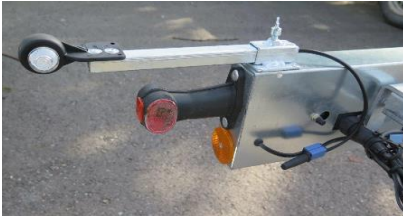

Miet - Lift

Anhänger Möbellifte Hebebühnen Zelte Gas
Vermietung-Verkauf-Reparaturen

www.mietlift.ch

Miet-Lift
Im Nägelibaum 10
8352 Elsau-Räterschen
Tel. 052 203 33 11
Fax 052 203 33 13
info@mietlift.ch

Markierungsleuchte rot/weiss LED links,
ausziehbar bis 45cm, feuerverzinkt. Lampe
wasserdicht vergossen, 2-poliges Anschluss-
kabel. Anschraubplatte 60x50mm.

Miet-Lift Art.Nr. 54458

Fr. 85.--

Markierungsleuchte rot/weiss LED rechts,
ausziehbar bis 45cm, feuerverzinkt. Lampe
wasserdicht vergossen, 2-poliges Anschluss-
kabel. Anschraubplatte 60x50mm.

Miet-Lift Art.Nr. 54459