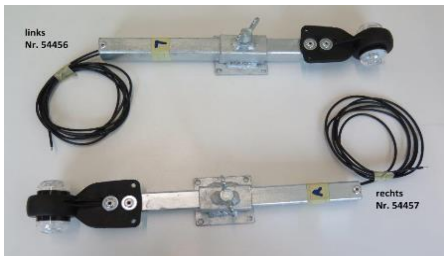

LED-Drahtwiderstand

27x14x14mm
mit zwei Schraublöcher

Miet-Lift Art.Nr. 54149

Fr. 27.--