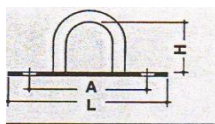

ab 6 m2 Fr. 17.--
 ab 10 m2 Fr. 16.--
 ab 20 m2 Fr. 14.--

Bügelkrampe verzinkt
 für 36, 40 und 42x22mm Öse
 A 51mm, H 21mm, L 71mm, B 20mm
 Miet-Lift Art.Nr. 56001

Fr. 2.20 pro Stück

ab 10 Stk. Fr. 2.--
 ab 20 Stk. Fr. 1.60