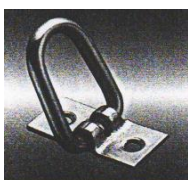

Bügelkrampe zum Umklappen nach Zollvorschrift, verzinkt
für 36 u. 40mm Rundösen u. 42x22mm Ovalösen
A 28mm, H 45mm, L 45mm
Miet-Lift Art.Nr. 56021

Fr. 4.50 pro Stück

ab 10 Stk. Fr. 3.80
ab 20 Stk. Fr. 3.--