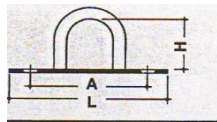

ab 6 m2 Fr. 17.--
 ab 10 m2 Fr. 16.--
 ab 20 m2 Fr. 14.--

Bügelkrampe verzinkt
 für 36, 40 und 42x22mm Öse
 A 51mm, H 21mm, L 71mm, B 20mm
 Miet-Lift Art.Nr. 56001

Fr. 2.20 pro Stück

ab 10 Stk. Fr. 2.--
 ab 20 Stk. Fr. 1.60