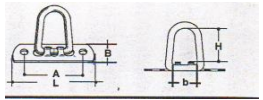

kleine Riemenkrampe verzinkt

für Schlitzöse 27x8 u. 27x7mm
A 34mm, H 17mm, L 49mm

Miet-Lift Art.Nr. 56031

Fr. 2.--

ab 10 Stk. Fr. 1.60

ab 20 Stk. Fr. 1.40