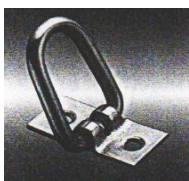

Bügelkrampe verzinkt
 für 36, 40 und 42x22mm Öse
 A 51mm, H 25mm, L 71mm, B 20mm
 Miet-Lift Art.Nr. 56002

Fr. 2.40 pro Stück

ab 10 Stk. Fr. 2.--
 ab 20 Stk. Fr. 1.70

Bügelkrampe verzinkt
 für 36, 40 und 42x22mm Öse
 A 51mm, H 30mm, L 71mm, B 20mm
 Miet-Lift Art.Nr. 56003

Fr. 2.50 pro Stück

ab 10 Stk. Fr. 2.10
 ab 20 Stk. Fr. 1.80

Bügelkrampe zum Umklappen verzinkt
 Länge 72mm, Breite 22mm, Lochabst. 51mm
 Ringlänge 35mm, Ringbreite 32mm
 Miet-Lift Art.Nr. 56010

Fr. 4.50 pro Stück

ab 10 Stk. Fr. 3.--
 ab 20 Stk. Fr. 3.20

Bügelkrampe zum Umklappen nach Zollvorschrift, verzinkt
 für 36 u. 40mm Rundösen u. 42x22mm Ovalösen
 A 28mm, H 25mm, L 45mm
 Miet-Lift Art.Nr. 56020

Fr. 4.-- pro Stück