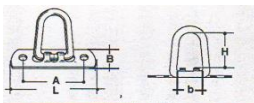

Bügelkrampe zum Umklappen nach Zollvorschrift, verzinkt
für 36 u. 40mm Rundösen u. 42x22mm Ovalösen
A 28mm, H 25mm, L 45mm
Miet-Lift Art.Nr. 56020

Fr. 4.-- pro Stück

ab 10 Stk. Fr. 3.10
ab 20 Stk. Fr. 2.30