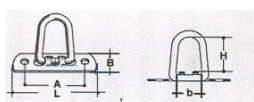

Bügelkrampe zum Umklappen nach Zollvorschrift, verzinkt
für 36 u. 40mm Rundösen u. 42x22mm Ovalösen
A 28mm, H 45mm, L 45mm
Miet-Lift Art.Nr. 56021

Fr. 4.50 pro Stück

ab 10 Stk. Fr. 3.80
ab 20 Stk. Fr. 3.--