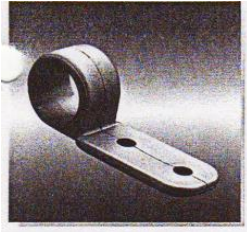

ab 10 Stk. Fr. 2.20
ab 20 Stk. Fr. 1.70

Planenhaken für Schleuderverschluss
verstärkt mit abgerundeten Kanten
A 20mm, L 66mm, B 20mm
Kunststoff silber

Miet-Lift Art.Nr. 56121

Fr. 3.-- pro Stück

ab 10 Stk. Fr. 2.20
ab 20 Stk. Fr. 1.70

Planenhaken für Schleuderverschluss
Kunststoff schwarz.

66x20x20mm mit 2 Löcher

Miet-Lift Art.Nr. 56122

Fr. 3.-- pro Stück

ab 10 Stk. Fr. 2.20
ab 20 Stk. Fr. 1.70

Planenhaken geschlossene Form

Lochabstand 20mm, L 62mm, B 20mm
Kunststoff weiss