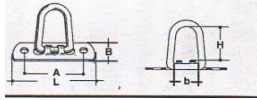

Bügelkrampe zum Umklappen

nach Zollvorschrift, verzinkt

für 36 u. 40mm Rundösen u. 42x22mm Ovalöse
A 28mm, H 55mm, L 45mm

Miet-Lift Art.Nr. 56022

Fr. 5.--