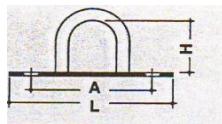

Bügelkrampe verzinkt
für 36, 40 und 42x22mm Öse
A 51mm, H 30mm, L 71mm, B 20mm
Miet-Lift Art.Nr. 56003

Fr. 2.50 pro Stück

ab 10 Stk. Fr. 2.10
ab 20 Stk. Fr. 1.80