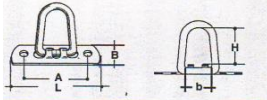

ab 10 Stk. Fr. 3.80
 ab 20 Stk. Fr. 3.--

Bügelkrampe zum Umklappen

nach Zollvorschrift, verzinkt

für 36 u. 40mm Rundösen u. 42x22mm Ovalöse
A 28mm, H 55mm, L 45mm

Miet-Lift Art.Nr. 56022

Fr. 5.--

kleine Riemenkrampe verzinkt