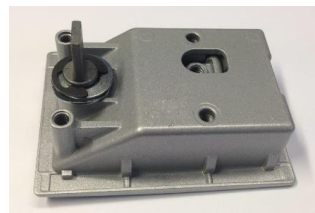

Fr. 103.--

Miet-Lift Art.Nr. 55240

Caravan-Schloss
Einbautiefe bis 30mm
ausser Schloss mit Schlüssel
innen Schloss mit Drehknopf

Fr. 103.--

Miet-Lift Art. 55255

Aussenschloss mit 2 Schlüssel und Dichtung
(Caravan-Schloss). Einbautiefe bis 30mm, Länge
bis 100mm, Breite 70mm.

Fr. 48.--

Miet-Lift Art. 55256

Innenschloss mit Drehknopf für Caravan-
Schloss. Länge 110mm, Breite 52mm.
bis 100mm, Breite 70mm.

Fr. 44.--

Miet-Lift Art. 55257

Caravan-Schloss

Einbautiefe bis 25mm
 aussen Schloss mit Schlüssel
 innen mit Handgriff (verriegeln mittels Handgriff)