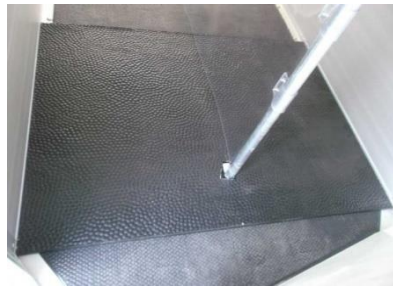

Verschleissmatt Gummi schwarz
WM Meyer 1650 x 1000mm, 42kg
ohne Einschnitte
Miet-Lift Art.Nr. 44966

Fr. 172.--