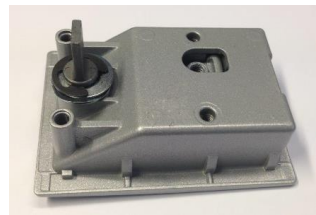

Fr. 103.--

Miet-Lift Art.Nr. 55240

Caravan-Schloss

Einbautiefe bis 30mm
ausen Schloss mit Schlüssel
innen Schloss mit Drehknopf

Miet-Lift Art. 55255

Fr. 103.--

Aussenschloss mit 2 Schlüssel und Dichtung
(Caravan-Schloss). Einbautiefe bis 30mm, Länge
bis 100mm, Breite 70mm.

Miet-Lift Art. 55256

Fr. 48.--

Innenschloss mit Drehknopf für Caravan-
Schloss. Länge 110mm, Breite 52mm.
bis 100mm, Breite 70mm.

Miet-Lift Art. 55257

Fr. 44.--

Caravan-Schloss

Einbautiefe bis 25mm
ausen Schloss mit Schlüssel
innen mit Handgriff (verriegeln mittels Handgriff)