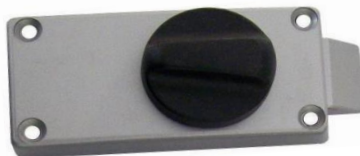

Fr. 122.--

Miet-Lift Art.Nr. 55243

Türschloss mit 2 Schlüssel
zu Türgriff Nr. 55243

Fr. 30.--

Miet-Lift Art.Nr. 55245

Türgriff zu Pferdeanhänger verschromt
(Arizona WM Meyer) nicht verschliessbar
ohne Zylinder, ohne Schlüssel. Totallänge 170mm
Grundplatte 65x35mm. Ohne Innenverschluss

Fr. 103.--

Miet-Lift Art.Nr. 55240

Caravan-Schloss

Einbautiefe bis 30mm
ausen Schloss mit Schlüssel
innen Schloss mit Drehknopf

Miet-Lift Art. 55255

Fr. 103.--

Aussenschloss mit 2 Schlüssel und Dichtung
(Caravan-Schloss). Einbautiefe bis 30mm, Länge
bis 100mm, Breite 70mm.

Miet-Lift Art. 55256

Fr. 48.--

Innenschloss mit Drehknopf für Caravan-
Schloss. Länge 110mm, Breite 52mm.
bis 100mm, Breite 70mm.

Miet-Lift Art. 55257

Fr. 44.--

Caravan-Schloss

Einbautiefe bis 25mm
ausen Schloss mit Schlüssel
innen mit Handgriff (verriegeln mittels Handgriff)