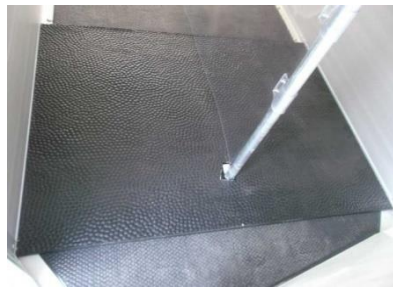

Fr. 29.--

Trittschutzplatte für Pferdeanhänger aus Kunststoff schwarz mit Nietenlöcher.
Länge 210cm, Höhe 90cm, Dicke 3,7mm.

Miet-Lift Art.Nr. 55670

Fr. 146.--

Seitenpolster für Pferdeanhänger
schwarz Böckmann, 1 Stück. Länge 135cm
Breite 25cm, Dicke 3cm, 8 Löcher für
Verschraubung.

Miet-Lift Art.Nr. 44956

Fr. 102.--

Verschleissmatt Gummi schwarz
WM Meyer 1650 x 1000mm, 42kg
ohne Einschnitte

Miet-Lift Art.Nr. 44966

Fr. 172.--

Handgriff Gummi

Lochabstand 160mm
Gesamtlänge 190mm

Miet-Lift Art.Nr. 55410