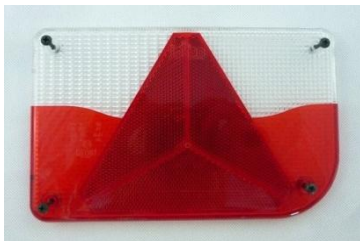

Ersatzglas rechts

Lampengals zu Jokon 830 rechts
200x130mm. Nebellampe zu Nr. 54198
Miet-Lift Art.Nr. 54167

Fr. 36.--