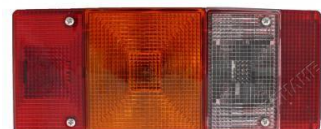

Vierkammerleuchte

rechts

210x108x66mm

mit Rückfahrleuchte

Miet-Lift Art.Nr. 54033

Fr. 55.--

Ersatzglas

Vierkammerleuchte