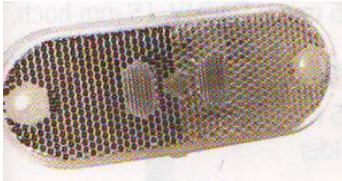

Miet-Lift Art.Nr. 54222

Fr. 21.--

LED

LED-Seitenmarkierungsleuchte, weiss
weiss, 0.5m Kabel
wasserdicht
(kpl. Leuchte ersetzen)

Miet-Lift Art.Nr. 54223

Fr. 26.--

LED

LED-Positionsleuchte weiss
9-30V, Lochbild 90mm
L110mm, H45mm, B37mm