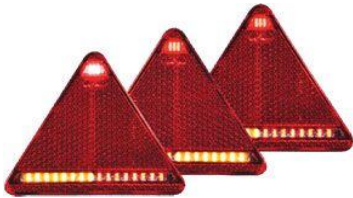

LED

Schlussleuchte LED Dreieckig 12/24 Volt
160x160x40mm links. Schlusslicht, Blinker,
Nebellampe. Vorverkabelt 1500mm Kabel,
2xM6 / 45mm Abstand, wasserdicht.

Miet-Lift Art.Nr. 54114

Fr. 109.--