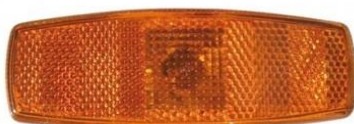

Seitenmarkierungsleuchte mit Reflektor
gelb
115x42x26mm

Miet-Lift Art.Nr. 54140

Fr. 25.--