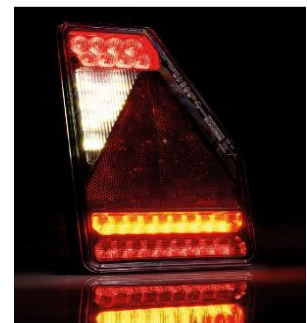

Fr. 96.--

Rückleuchte Fristom LED links, ohne
 Nummerbeleuchtung, Nebellampe mit 5-pol
 Bajonett-Anschluss mit 5 Nocken. 12 Volt.
 Masse: 150 x 210 x 50mm. Wasserdicht

Miet-Lift **Art.Nr. 54165**

Fr. 85.--