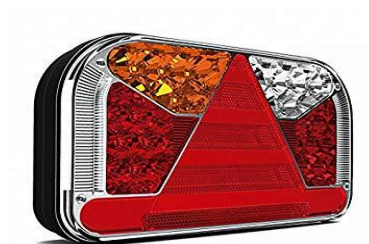

LED

Rückleuchte rechts LED, WAS 12/24 Volt

Fr. 136.--

Hybridleuchte mit Bajonett-Anschluss 8-polig 235x140x60mm. Blinker mit Glühbirne, Rest LED. Glas ist nicht einzeln erhältlich, Verbindungskabel beidseitig eingegossen. Passend zu Vezeko-Imola Autotransportanhänger.

Miet-Lift Art.Nr. 54088

Multipoint LED WAS links. Mehrfunktions-

Fr. 86.--

lampe, Blinker mit gelber Glühbirnen ohne Nummerbeleuchtung ,mit Rückfahrlampe, 7-pol Bajonett-Anschluss mit **3 Nocken**. 12 - 24 Volt 12 - 24 Volt. Masse: 240 x 135 x 57mm.

Miet-Lift Art.Nr. 54138

Multipoint LED WAS rechts. Mehrfunktions-

Fr. 86.--

lampe, Blinker mit gelber Glühbirnen ohne Nummerbeleuchtung ,mit Rückfahrlampe, 7-pol Bajonett-Anschluss mit **3 Nocken**. 12 - 24 Volt 12 - 24 Volt. Masse: 240 x 135 x 57mm.

Miet-Lift Art.Nr. 54139

Multifunktionslampe LED Fristom FT-170

Fr. 111.--

links mit Nummerbeleuchtung, Nebellampe mit 5-pol Bajonett-Anschluss. 12 - 36 Volt Masse: 240 x 140 x 55mm.

Miet-Lift Art.Nr. 54108