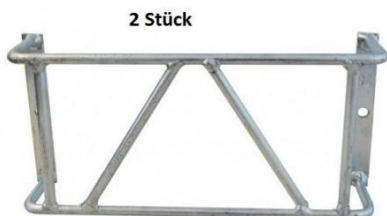

Miet-Lift Art.Nr. 54198

Fr. 49.--

Ersatzglas rechts

Lampengals zu Jokon 830 rechts
200x130mm. Nebellampe zu Nr. 54198
Miet-Lift Art.Nr. 54167

Fr. 36.--

Lampen Schutzgitter feuerverzinkt
Innenlänge Gitter 245mm, Innenbreite
125mm, Innenhöhe 60mm
Aussenlänge 270mm. Bohrloch 7 mm
Passt für verschiedene 3- und 4-Kammerleuchten
Miet-Lift Art.Nr. 54980

Fr. 57.-- / 2 Stück

2 Stück

Lampen Schutzgitter feuerverzinkt
für Anhängerbeleuchtung, Satz à 2 Stück.
Innenlänge Gitter 230mm, Höhe Aussen 105mm,
Tiefe/Dicke 70mm. Aussenlänge 255mm.
Angeschweisste Schraube M8 x 20
Miet-Lift Art.Nr. 54981

Fr. 40.-- / 2 Stück

2 Stück

Lampen Schutzgitter feuerverzinkt
für Anhängerbeleuchtung, Satz à 2 Stück.
Innenlänge Gitter 245mm, Höhe Aussen 145mm,
Tiefe/Dicke 70mm. Aussenlänge 275mm.
Angeschweisste Schraube M8 x 20
Miet-Lift Art.Nr. 54982