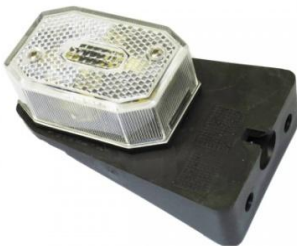

Positionslampe weiss
Typ DC mit Halter
65x44x23mm
Miet-Lift Art.Nr. 54431

Fr. 23.--