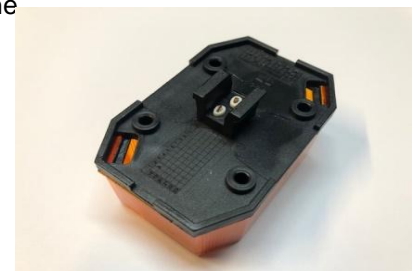

Ersatzglas

Seitenmarkierungsleuchte Ersatzglas gelb
Typ DC , ohne Schrauben
65x44x23mm

Miet-Lift Art.Nr. 54147

Fr. 16.--