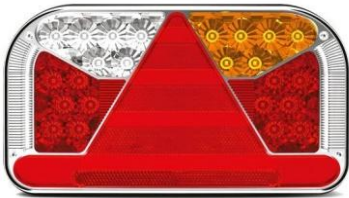

Miet-Lift Art.Nr. 54139

Multifunktionslampe LED Fristom FT-170

Fr. 111.--

links mit Nummerbeleuchtung, Nebellampe mit 5-pol Bajonett-Anschluss. 12 - 36 Volt Masse: 240 x 140 x 55mm.

Miet-Lift Art.Nr. 54108