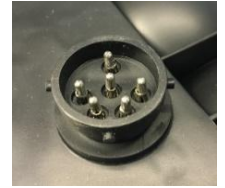

Earpoint 4 rechts mit Rückfahrleuchte,
Mehrfunktionsleuchte mit Bajonett-Anschluss,
5-polig + 8-polig, 235x152x63mm

Miet-Lift Art.Nr. 54012

Fr. 62.--