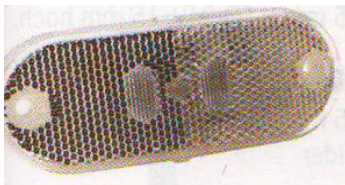

LED rot

LED-Positionsleuchte rot 9-30V
Lochbild 90mm
110x45x37mm

Miet-Lift **Art.Nr. 54231**

Fr. 17.--