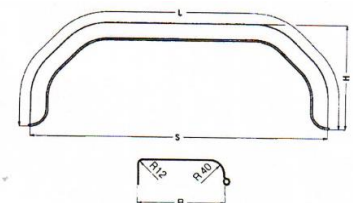

Kotflügel Kunststoff für Tandemachser

Fr. 86.--

Länge (Spannweite) 1500mm,
Höhe 380mm, Breite 250mm. Eine Seite abgerundet, eine Seite abgewinkelt

Miet-Lift Art.Nr. 57067