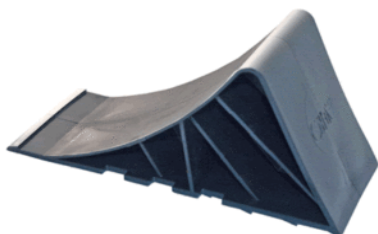

Kunststoff
Länge 225mm

Miet-Lift Art.Nr. 57001

Fr. 11.--

Radkeilhalter weiss

Kunststoff
Länge 170mm, Breite 95mm

Miet-Lift Art.Nr. 57002

Fr. 6.50

Radkeil schwarz

Kunststoff
Länge 225mm

Miet-Lift Art.Nr. 57003

Fr. 11.--

Radkeilhalter schwarz

Kunststoff
Länge 170mm, Breite 95mm

Miet-Lift Art.Nr. 57004

Fr. 6.50

Radkeilhalter weiss mit Bügel