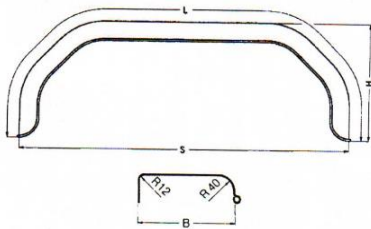

Miet-Lift Art.Nr. 57067

Kotflügel Kunststoff für Tandemachser

Länge (Spannweite) 1550mm, Höhe 375mm, Breite 220mm eine Seite abgerundet, eine Seite abgewinkelt

Miet-Lift Art.Nr. 57064

Fr. 84.--

Kotflügel Kunststoff