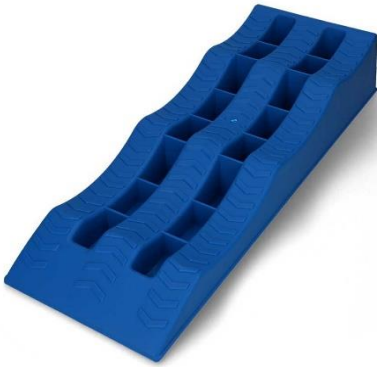

Ausgleichskeil aus UV resistentem Kunst-

Fr. 37.--

stoff für Wohnwagen und Anhänger bis maximal 5 to Druck pro Paar (2,5 to pro Keil).

3 verschiedene Höhen: 4cm / 7cm / 10cm.

Länge x Breite: 61 x 21cm. Preis pro Stück

Miet-Lift Art.Nr. 57018