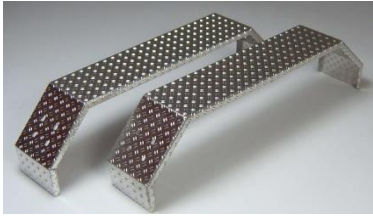

Miet-Lift Art.Nr. 57044

Fr. 97.--

Kotflügel

Kotflügelschutz 1-achsig, Feinblech verzinkt
Länge 800 X Breite 240 x Höhe 410mm, beide Seiten abgerundet

Miet-Lift Art.Nr. 57045

Fr. 64.--

Kotflügel Tandem (2 Achsen), Aluminium

Fr. 170.-- / 1 Stück

Riffelblech extra stabile Ausführung, eckig.
Länge 1500 x Breite 240 x Höhe 400mm, eine Seite rechtwinklig (für Bordwandbefestigung) ohne Bohrlöcher, eine Seite abgeschrägt. Abkantung ca. 5cm.