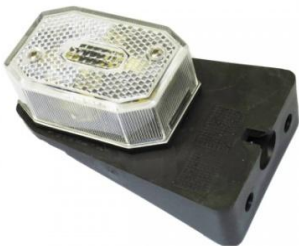

Positionslampe weiss
Typ DC mit Halter
65x44x23mm
Miet-Lift Art.Nr. 54431

Fr. 23.--