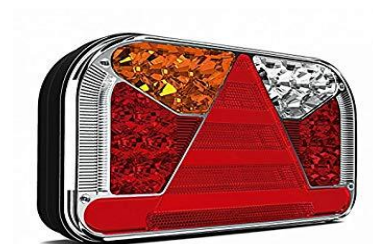

LED

LED

LED

LED

Rückleuchte rechts LED, WAS 12/24 Volt

Fr. 136.--

Hybridleuchte mit Bajonett-Anschluss 8-polig 235x140x60mm. Blinker mit Glühbirne, Rest LED. Glas ist nicht einzeln erhältlich, Verbindungskabel beidseitig eingegossen. Passend zu Vezeko-Imola Autotransportanhänger.

Miet-Lift **Art.Nr. 54088**

Multipoint LED WAS links. Mehrfunktions-

Fr. 86.--

lampe, Blinker mit gelber Glühbirnen ohne Nummerbeleuchtung ,mit Rückfahrlampe, 7-pol Bajonett-Anschluss mit **3 Nocken**. 12 - 24 Volt 12 - 24 Volt. Masse: 240 x 135 x 57mm.

Miet-Lift **Art.Nr. 54138**

Multipoint LED WAS rechts. Mehrfunktions-

Fr. 86.--

lampe, Blinker mit gelber Glühbirnen ohne Nummerbeleuchtung ,mit Rückfahrlampe, 7-pol Bajonett-Anschluss mit **3 Nocken**. 12 - 24 Volt 12 - 24 Volt. Masse: 240 x 135 x 57mm.

Miet-Lift **Art.Nr. 54139**

Multifunktionslampe LED Fristom FT-170

Fr. 111.--

links mit Nummerbeleuchtung, Nebellampe mit 5-pol Bajonett-Anschluss. 12 - 36 Volt Masse: 240 x 140 x 55mm.

Miet-Lift **Art.Nr. 54108**