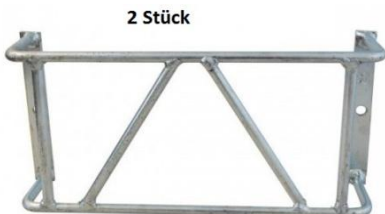

Miet-Lift Art.Nr. 54198

Fr. 49.--

Ersatzglas rechts

Lampengals zu Jokon 830 rechts
200x130mm. Nebellampe zu Nr. 54198
Miet-Lift Art.Nr. 54167

Fr. 36.--

Lampen Schutzgitter feuerverzinkt
Innenlänge Gitter 245mm, Innenbreite
125mm, Innenhöhe 60mm
Aussenlänge 270mm. Bohrloch 7 mm
Passt für verschiedene 3- und 4-Kammerleuchten
Miet-Lift Art.Nr. 54980

Fr. 57.-- / 2 Stück

2 Stück

Lampen Schutzgitter feuerverzinkt
für Anhängerbeleuchtung, Satz à 2 Stück.
Innenlänge Gitter 230mm, Höhe Aussen 105mm,
Tiefe/Dicke 70mm. Aussenlänge 255mm.
Angeschweisste Schraube M8 x 20
Miet-Lift Art.Nr. 54981