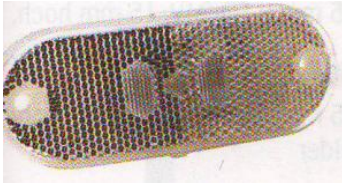

Miet-Lift Art.Nr. 54222

Fr. 21.--

LED

LED-Seitenmarkierungsleuchte, weiss
weiss, 0.5m Kabel
wasserdicht
(kpl. Leuchte ersetzen)

Miet-Lift Art.Nr. 54223

Fr. 26.--

LED

LED-Positionsleuchte weiss
9-30V, Lochbild 90mm
L110mm, H45mm, B37mm