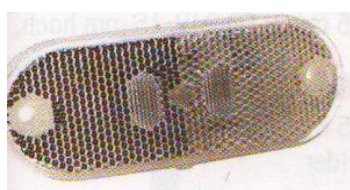

LED rot

LED-Positionsleuchte rot 9-30V
Lochbild 90mm
110x45x37mm

Miet-Lift Art.Nr. 54231

Fr. 17.--