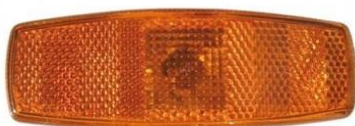

Seitenmarkierungsleuchte mit Reflektor
gelb
115x42x26mm

Miet-Lift Art.Nr. 54140

Fr. 25.--