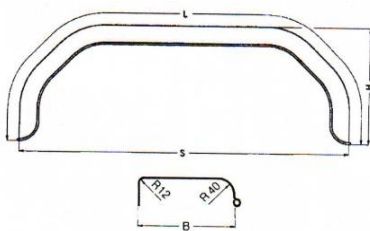

Fr. 84.--

Kotflügel Kunststoff für Tandemachser

Länge (Spannweite) 1550mm, Höhe 375mm,
Breite 220mm eine Seite abgerundet, eine
Seite abgewinkelt

Miet-Lift Art.Nr. 57064

Fr. 83.--

Kotflügel Kunststoff

2-achsig, mit Profil 12/40
B 220mm, L 1995mm
Spannweite 1550mm, Höhe 380mm

Miet-Lift Art.Nr. 57068

Fr. 83.--

Kotflügel Kunststoff für Tandemachser,

Böckmann 1022868 Länge (Spannweite)
1550mm, Höhe 400mm, Breite 240mm eine
Seite abgerundet, eine Seite abgewinkelt.

Miet-Lift Art.Nr. 57066

Fr. 86.--

Kotflügel Kunststoff 2-achsig,

B 240mm, Spannweite 1600mm, Höhe 380mm,
eine Seite abgerundet, eine Seite abgewinkelt.

Miet-Lift Art.Nr. 57070

Fr. 102.--

Kotflügel Kunststoff

2-achsig, für Meyer Anhänger, eine Seite
abgerundet, eine Seite abgewinkelt
Länge 160cm, Breite 24cm, Höhe 38cm

Miet-Lift Art.Nr. 57063

KNORR

KNORR