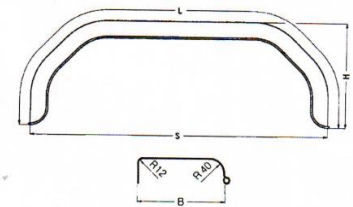

Fr. 84.--

Kotflügel Kunststoff für Tandemachser

Länge (Spannweite) 1550mm, Höhe 375mm,
Breite 220mm eine Seite abgerundet, eine
Seite abgewinkelt

Miet-Lift Art.Nr. 57064

Fr. 83.--

Kotflügel Kunststoff

2-achsig, mit Profil 12/40
B 220mm, L 1995mm
Spannweite 1550mm, Höhe 380mm

Miet-Lift Art.Nr. 57068

Fr. 83.--

Kotflügel Kunststoff für Tandemachser,

Böckmann 1022868 Länge (Spannweite)
1550mm, Höhe 400mm, Breite 240mm eine
Seite abgerundet, eine Seite abgewinkelt.

Miet-Lift Art.Nr. 57066

Fr. 86.--

Kotflügel Kunststoff 2-achsig,

B 240mm, Spannweite 1600mm, Höhe 380mm,
eine Seite abgerundet, eine Seite abgewinkelt.

Miet-Lift Art.Nr. 57070

Fr. 102.--

Kotflügel Kunststoff

2-achsig, für Meyer Anhänger, eine Seite
abgerundet, eine Seite abgewinkelt
Länge 160cm, Breite 24cm, Höhe 38cm

Miet-Lift Art.Nr. 57063