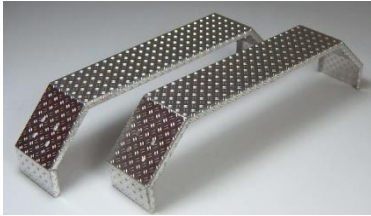

Miet-Lift Art.Nr. 57044

Fr. 97.--

Kotflügel

Kotflügelschutz 1-achsig, Feinblech verzinkt
Länge 800 X Breite 240 x Höhe 410mm, beide
Seiten abgerundet

Miet-Lift Art.Nr. 57045

Fr. 64.--

Kotflügel Tandem (2 Achsen), Aluminium

Riffelblech extra stabile Ausführung, eckig.
Länge 1500 x Breite 240 x Höhe 400mm, eine
Seite rechtwinklig (für Bordwandbefestigung) ohne
Bohrlöcher, eine Seite abgeschrägt. Abkantung ca. 5cm.

Miet-Lift Art.Nr. 57054