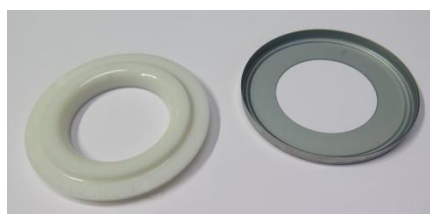

Lagerdichtring / Wellendichtring 2-teilig
Kunststoffscheibe mit Metallkappe. BPW /
Peitz zu S2005-5. 35 x 62 x 8mm.
BPW 03.120.43.05.0
Miet-Lift Art.Nr. 53045

Fr. 21.-- / 1 Stück