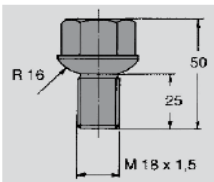

ALKO-Kugelradschraube

Fr. 41.--

Gewind $\varnothing$ 18mm

Miet-Lift Art.Nr. 53106

ALKO-Radmutter

Fr. 12.--

Gewind $\varnothing$ 18mm

Miet-Lift Art.Nr. 53107