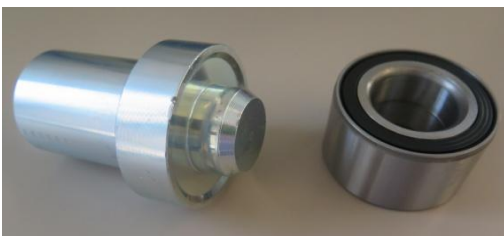

Miet-Lift Art.Nr. 53043

Fr. 62.--

Einschlagwerkzeug für Radlager 42/80

Stahl gedreht und verzinkt. Für Lager mit Innendurchmesser 42mm, Aussendurchmesser 80mm

Miet-Lift Art.Nr. 53044

Fr. 62.50

Bremstrommel ALKO, Kegelrollenlager,