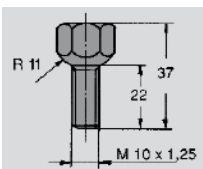

ALKO-Kugelradschraube

Gewind $\varnothing$ 10mm

Miet-Lift Art.Nr. 53101

Fr. 9.--