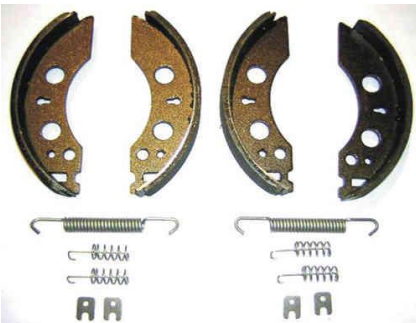

Bremsbackenset für 1 Achse 200x35mm

AL-KO 2035, (Einzelteile für 2 Räder)
Räder) inkl. Federnsatz, Nr 1213888/4SBA 818-4
4 Backen inkl. Federnsatz (ausser Rückmatikfedern)
Alko-Bestell-Nr. 1220328 / 4SBA 812-4

Fr. 108.--

Miet-Lift Art.Nr. 53603