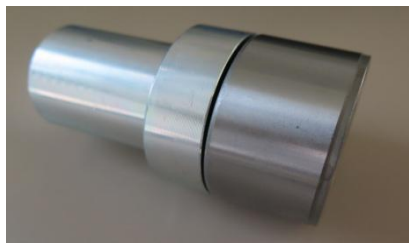

Miet-Lift Art.Nr. 53043

Fr. 62.--

Einschlagwerkzeug für Radlager 42/80

Stahl gedreht und verzinkt. Für Lager mit Innendurchmesser 42mm, Aussendurchmesser 80mm

Miet-Lift Art.Nr. 53044

Fr. 62.50

Bremstrommel ALKO, Kegelrollenlager,