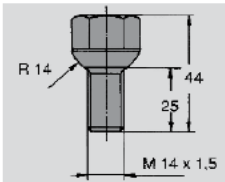

ALKO-Kugelradschraube

Fr. 16.50

Gewind $\varnothing$ 14mm

Miet-Lift Art.Nr. 53105