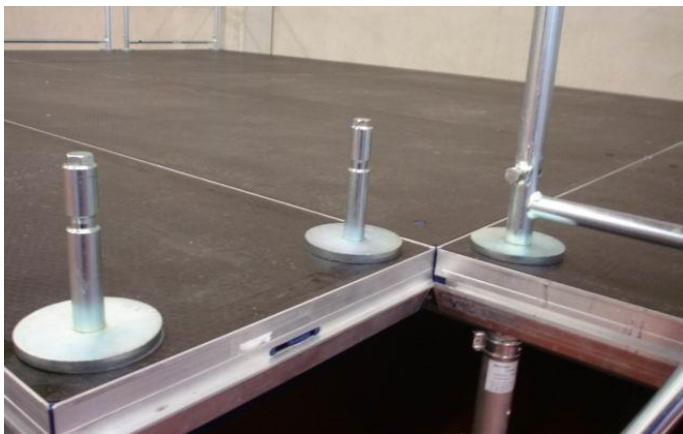

Rohrfuss 100cm, verstellbar bis 5cm

Miet-Lift Art. Nr. 14312

Rohrfuss 60-80cm, verstellbar bis 5cm
Eigengewicht 3.5kg

Miet-Lift Art. Nr. 14313

Aufnahmebolzen für Stufenfüsse

Stahl Ø 39mm

Miet-Lift Art. Nr. 14315

Aufnahmebolzen für Geländer

mit Teller, Stahl Ø 26mm

Miet-Lift Art. Nr. 14316

**Adapter Aufnahmebolzenbefestigung
für Geländer in Fussaufnahme Podeste**
Miet-Lift Art. Nr. 14317

**Sonderaufnahmebolzen
für Geländerbefestigung direkt am Element**
Miet-Lift Art. Nr. 14318