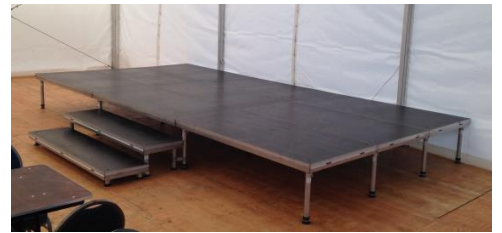

Fr. 40.--

4-10 Stk. 35.-
11+ Stk. 30.-

Bühnenpodest 200x100cm

inkl. Füsse
Eigengewicht 33kg
Tragkraft pro m2 = 750kg
Miet-Lift Art. Nr. 14301

Bühnenpodeste 200x50cm

inkl. Füsse
Tragkraft pro m2 = 750kg
Miet-Lift Art. Nr. 14302