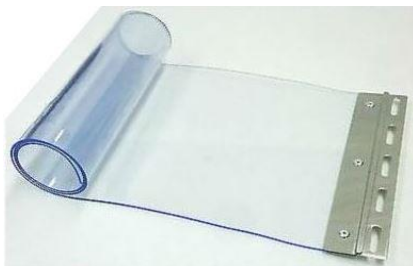

Lamellenstreifen / PVC-Streifen 200x2000mm
inkl. montierte Montageplatte aus Edelstahl
Temperaturbeständig bis -45°C
ideal für Tiefkühlbereich

Miet-Lift Art. Nr. 64111

Fr. 32.--

Lamellenstreifen / PVC-Streifen 200x2250mm
inkl. montierte Montageplatte aus Edelstahl
Temperaturbeständig bis -45°C
ideal für Tiefkühlbereich

Miet-Lift Art. Nr. 64112

Fr. 34.--

Lamellenstreifen / PVC-Streifen 200x2500mm
inkl. montierte Montageplatte aus Edelstahl
Temperaturbeständig bis -45°C
ideal für Tiefkühlbereich

Miet-Lift Art. Nr. 64113

Fr. 37.--

Lamellenstreifen / PVC-Streifen 200mm breit
zugeschnitten auf Wunschlänge, Preis pro Meter
Temperaturbeständig bis -45°C
ohne Montageplatte

Miet-Lift Art. Nr. 64120

Fr. 8.-- pro Laufmeter

Montageplatte Edelstahl für
PVC-Lamellenbreite 100mm

ideal für Tiefkühlbereich

Miet-Lift Art. Nr. 64130

Fr. 7.--

**Montageplatte Edelstahl für
PVC-Lamellenbreite 200mm**

Fr. 9.--

ideal für Tiefkühlbereich

Miet-Lift Art. Nr. 64131

**Hakenleiste Edelstahl, 492mm Gesamtlänge
mit Bohrlöcher**