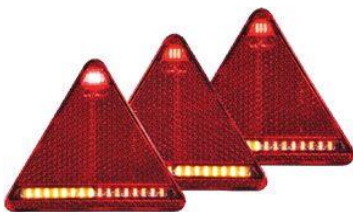

LED

Schlussleuchte LED Dreieckig 12/24 Volt 160x160x40mm rechts. Schlusslicht, Blinker, Nebellampe, Nummernbeleuchtung. Vorverkabelt 1500mm Kabel, 2xM6 / 45mm Abstand, wasserdicht.

Miet-Lift **Art.Nr. 54113**

Fr. 109.--