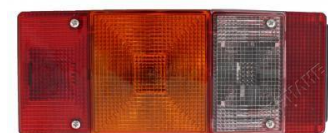

Ersatzglas

Vierkammerleuchte
Lichtscheibe rechts für Rückfahrluchte
210x108x66mm
Miet-Lift **Art.Nr. 54034**

Fr. 33.--