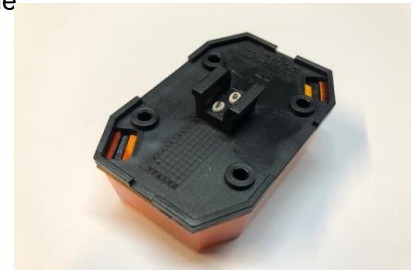

Ersatzglas

Seitenmarkierungsleuchte Ersatzglas gelb
Typ DC , ohne Schrauben
65x44x23mm
Miet-Lift Art.Nr. 54147

Fr. 16.--