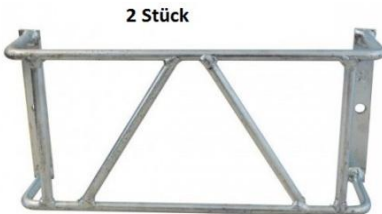

Miet-Lift **Art.Nr. 54198**

Fr. 49.--

Ersatzglas rechts

Lampengals zu Jokon 830 rechts
200x130mm. Nebellampe zu Nr. 54198
Miet-Lift **Art.Nr. 54167**

Fr. 36.--

Lampen Schutzgitter feuerverzinkt
Innenlänge Gitter 245mm, Innenbreite
125mm, Innenhöhe 60mm
Aussenlänge 270mm. Bohrloch 7 mm
Passt für verschiedene 3- und 4-Kammerleuchten
Miet-Lift **Art.Nr. 54980**

Fr. 57.-- / 2 Stück

2 Stück

Lampen Schutzgitter feuerverzinkt
für Anhängerbeleuchtung, Satz à 2 Stück.
Innenlänge Gitter 230mm, Höhe Aussen 105mm,
Tiefe/Dicke 70mm. Aussenlänge 255mm.
Angeschweisste Schraube M8 x 20
Miet-Lift **Art.Nr. 54981**

Fr. 40.-- / 2 Stück

2 Stück

Lampen Schutzgitter feuerverzinkt
für Anhängerbeleuchtung, Satz à 2 Stück.
Innenlänge Gitter 245mm, Höhe Aussen 145mm,
Tiefe/Dicke 70mm. Aussenlänge 275mm.
Angeschweisste Schraube M8 x 20
Miet-Lift **Art.Nr. 54982**