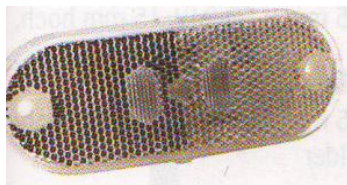

Miet-Lift **Art.Nr. 54227**

Fr. 21.--

LED

LED-Positionsleuchte
12-24V rot, 71x31x20mm
Lochabstand 61mm, wasserdicht
vorverkabelt m. 220mm Kabel

Miet-Lift **Art.Nr. 54225**

Fr. 18.--

LED rot

LED-Positionsleuchte rot 9-30V
Lochbild 90mm
110x45x37mm