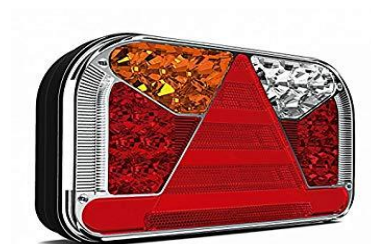

LED

Multifunktionslampe LED Fristom FT-170

Fr. 111.--

links mit Nummerbeleuchtung, Nebellampe mit 5-pol Bajonett-Anschluss. 12 - 36 Volt Masse: 240 x 140 x 55mm.

Miet-Lift **Art.Nr. 54108**