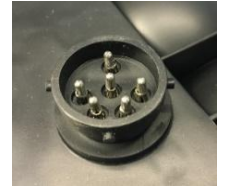

Earpoint 4 rechts mit Rückfahrleuchte,
Mehrfunktionsleuchte mit Bajonett-Anschluss,
5-polig + 8-polig, 235x152x63mm

Miet-Lift **Art.Nr. 54012**

Fr. 62.--