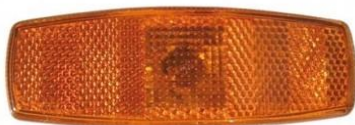

Seitenmarkierungsleuchte mit Reflektor
gelb
115x42x26mm

Miet-Lift **Art.Nr. 54140**

Fr. 25.--