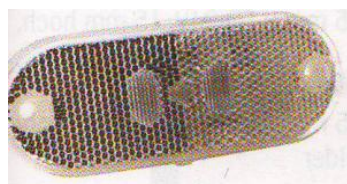

LED

LED-Positionsleuchte weiss
9-30V, Lochbild 90mm
L110mm, H45mm, B37mm
Miet-Lift **Art.Nr. 54230**

Fr. 22.--