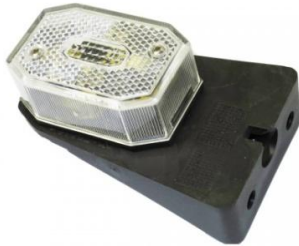

Positionslampe weiss
Typ DC mit Halter
65x44x23mm
Miet-Lift Art.Nr. 54431

Fr. 23.--