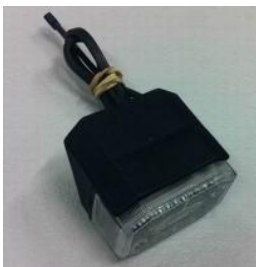

Positionslampe weiss Typ DC
65x44x23mm
mit schräger Kunststoffkonsole

Miet-Lift Art.Nr. 54429

Fr. 25.--