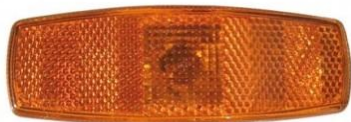

Ersatzglas

Ersatzglas zu Seitenmarkierungsleuchte
115x42mm, gelb

Miet-Lift **Art.Nr. 54141**

Fr. 15.--