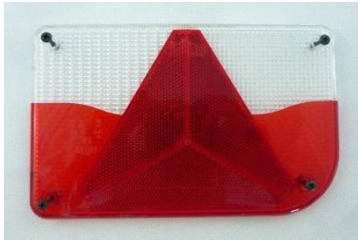

Ersatzglas rechts

Lampengals zu Jokon 830 rechts
200x130mm. Nebellampe zu Nr. 54198
Miet-Lift **Art.Nr. 54167**

Fr. 36.--