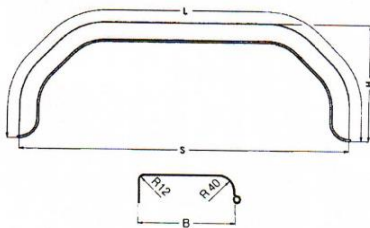

Fr. 84.--

Kotflügel Kunststoff für Tandemachser

Länge (Spannweite) 1550mm, Höhe 375mm,
Breite 220mm eine Seite abgerundet, eine
Seite abgewinkelt

Miet-Lift Art.Nr. 57064

KNIGHT

Fr. 83.--

Kotflügel Kunststoff

2-achsig, mit Profil 12/40
B 220mm, L 1995mm
Spannweite 1550mm, Höhe 380mm

Miet-Lift Art.Nr. 57068

Fr. 83.--

Kotflügel Kunststoff für Tandemachser,

Böckmann 1022868 Länge (Spannweite)
1550mm, Höhe 400mm, Breite 240mm eine
Seite abgerundet, eine Seite abgewinkelt.

Miet-Lift Art.Nr. 57066

Fr. 86.--

Kotflügel Kunststoff 2-achsig,

B 240mm, Spannweite 1600mm, Höhe 380mm,
eine Seite abgerundet, eine Seite abgewinkelt.

Miet-Lift Art.Nr. 57070

KNIGHT

Fr. 102.--

Kotflügel Kunststoff

2-achsig, für Meyer Anhänger, eine Seite
abgerundet, eine Seite abgewinkelt
Länge 160cm, Breite 24cm, Höhe 38cm

Miet-Lift Art.Nr. 57063