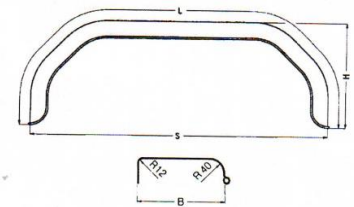

Fr. 84.--

Kotflügel Kunststoff für Tandemachser

Länge (Spannweite) 1550mm, Höhe 375mm,
Breite 220mm eine Seite abgerundet, eine
Seite abgewinkelt

Miet-Lift Art.Nr. 57064

KNIGHT

Fr. 83.--

Kotflügel Kunststoff

2-achsig, mit Profil 12/40
B 220mm, L 1995mm
Spannweite 1550mm, Höhe 380mm

Miet-Lift Art.Nr. 57068

Fr. 83.--

Kotflügel Kunststoff für Tandemachser,

Böckmann 1022868 Länge (Spannweite)
1550mm, Höhe 400mm, Breite 240mm eine
Seite abgerundet, eine Seite abgewinkelt.

Miet-Lift Art.Nr. 57066

Fr. 86.--

Kotflügel Kunststoff 2-achsig,

B 240mm, Spannweite 1600mm, Höhe 380mm,
eine Seite abgerundet, eine Seite abgewinkelt.

Miet-Lift Art.Nr. 57070

KNIGHT

Fr. 102.--

Kotflügel Kunststoff

2-achsig, für Meyer Anhänger, eine Seite
abgerundet, eine Seite abgewinkelt
Länge 160cm, Breite 24cm, Höhe 38cm

Miet-Lift Art.Nr. 57063