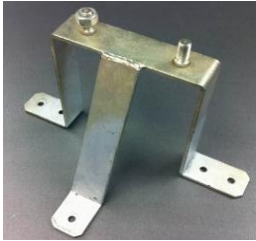

Reserveradabdeckung

Rad 15", ø 65cm

Fr. 103.--

Miet-Lift Art.Nr. 59042

Ersatzradhalter

für 13, 14 und 15 Zoll Rad
mit Radanschluss 112/5

Fr. 38.--

Miet-Lift Art.Nr. 59051