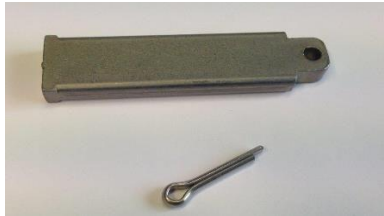

Miet-Lift Art.Nr. 58433

Fr. 27.--

Steckteil/Befestigungsteil für Band von
Alko-Seilwinden Typ 1201 Optima, 352657.
Länge 71mm.

Miet-Lift Art.Nr. 58434

Fr. 40.--

Steckteil / Befestigungsteil mit Splint
für Band von ALKO-Seilwinden Typ 351
Optima.

1730133

Miet-Lift Art.Nr. 58473

Fr. 21.--

Steckteil / Befestigungsteil mit Splint
für Band von ALKO-Seilwinden Typ 501
Optima.

1730134

Miet-Lift Art.Nr. 58474

Fr. 21.--

Steckteil / Befestigungsteil mit Splint
für Band von ALKO-Seilwinden Typ 901
Optima. Länge 69mm