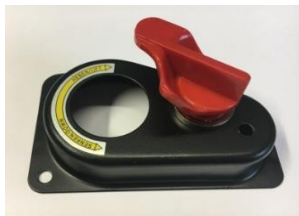

Miet-Lift Art.Nr. 58455

Fr. 231.--

Seilwinde Alko 900 Basic,
 Zugkraft 900kg, mit 7m Band und Haken, mit
 automatischer Lastdruckbremse, Nr. 1225303
 Abrollautomatik
 Miet-Lift Art.Nr. 58407

Fr. 231.--

Abrollautomatik, Kurbel abnehmbar

Seilwinde Alko 900 Basic,
 Zugkraft 900kg, 12,5m Stahlseil 7mm und
 Haken, mit automatischer
 Lastdruckbremse, Abrollautomatik
 Miet-Lift Art.Nr. 58464

Fr. 250.--

mit Stahlseil 12,5m
 Abrollautomatik, Kurbel abnehmbar

Handkurbel einzeln zu Alko Basic 900
 Nr. 1652302
 Miet-Lift Art.Nr. 58471

Fr. 55.--

Abdeckung zu ALKO Winde 500 Basic
 Nr. 1652329
 Miet-Lift Art.Nr. 58477

Fr. 28.--

Abdeckung zu ALKO Winde 900 Basic
 Nr.
 Miet-Lift Art.Nr. 58478