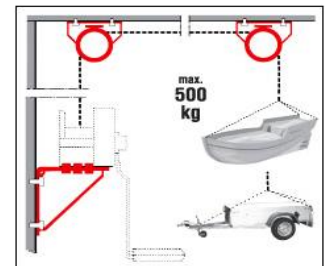

Miet-Lift Art.Nr. 58467

Fr. 64.--

Garagenwandhalter für AL-KO
Seilwinden Compact und Plus bis max.
500kg, 1221151

Miet-Lift Art.Nr. 58445

Fr. 135.--

Abdeckhaube für Handseilwinde,
Blachenmaterial rot (für 950kg Seilwinde
Böckmann, AL-KO Seilwinde 901/501,
Schlegel 900kg). 1 Loch für Handgriff, unten
Löcher für Wasserablauf. Gummizug