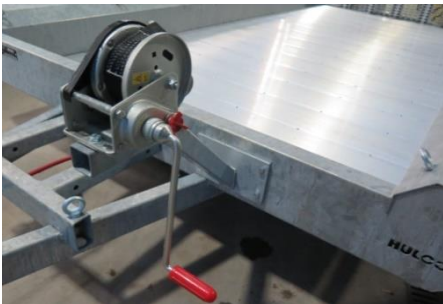

Seilwinde Typ DKW 25 ungebremst,
10m Band mit Haken, Bandbreite 47mm,
Zugkraft max. 900kg, Raster zum Arretieren,
ohne Freilauf. Schwarz lackiert.

Miet-Lift Art.Nr. 58392

Fr. 114.--

Typ 470 Schleppwinde ungebremst
10m-Seil ø 4mm, Zugkraft 470kg
Raster zum Arretieren, ohne Freilauf