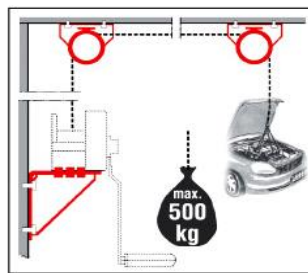

Miet-Lift Art.Nr. 58467

Fr. 64.--

Garagenwandhalter für AL-KO
Seilwinden Compact und Plus bis max.
500kg, 1221151

Miet-Lift Art.Nr. 58445

Fr. 135.--

Abdeckhaube für Handseilwinde,
Blachenmaterial rot (für 950kg Seilwinde
Böckmann, AL-KO Seilwinde 901/501,
Schlegel 900kg). 1 Loch für Handgriff, unten
Löcher für Wasserablauf. Gummizug