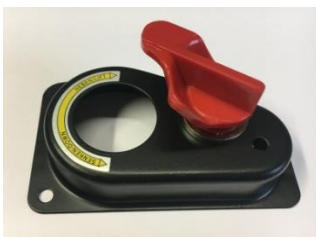

Miet-Lift Art.Nr. 58455

Fr. 231.--

Seilwinde Alko 900 Basic,
 Zugkraft 900kg, mit 7m Band und Haken, mit
 automatischer Lastdruckbremse, Nr. 1225303
 Abrollautomatik
 Miet-Lift Art.Nr. 58407

Fr. 231.--

Abrollautomatik, Kurbel abnehmbar

Seilwinde Alko 900 Basic,
 Zugkraft 900kg, 12,5m Stahlseil 7mm und
 Haken, mit automatischer
 Lastdruckbremse, Abrollautomatik
 Miet-Lift Art.Nr. 58464

Fr. 250.--

mit Stahlseil 12,5m
 Abrollautomatik, Kurbel abnehmbar

Handkurbel einzeln zu Alko Basic 900
 Nr. 1652302
 Miet-Lift Art.Nr. 58471

Fr. 55.--

Abdeckung zu ALKO Winde 500 Basic
 Nr. 1652329
 Miet-Lift Art.Nr. 58477

Fr. 28.--

Abdeckung zu ALKO Winde 900 Basic
 Nr.
 Miet-Lift Art.Nr. 58478