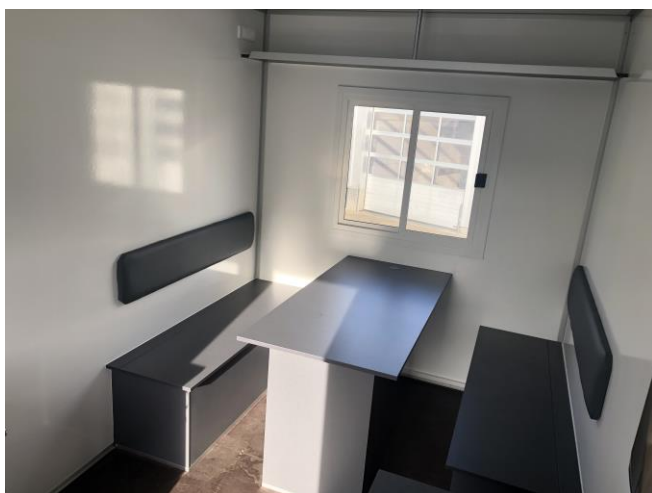

Gesamtgewicht
Nutzlast
Eigengewicht
Innenmasse LxBxH

1300kg
460kg
840kg
370 x 210 x 230cm

Preis
Preis inkl. 7.7 % MWST

Fr. 9 200.--