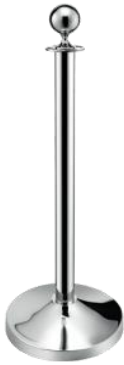

Lieferpreise auf Anfrage

**Abfallsackhalter aus Metallrohr**  
für 110-Liter, ohne Säcke

**Fr. 8.--**

Woche Fr. 8.--

Miet-Lift Art. Nr. 13601

**Abfallsackhalter Kunststoff grün mit Klappdeckel.** Für 110-Liter Säcke stapelbar, Höhe ca. 87cm, Durchmesser ca. 38cm (ohne Abfallsack)

**Fr. 20.--**

Woche Fr. 30.--

**Miet-Lift Art. Nr. 13615**

**Rahmen für Hinweisschild A4 hoch für** **Fr. 15.--**  
Absperreffposten mit Auszugband, steckbar. Woche Fr. 30.--  
Zum Öffnen Schrauben auf Unterseite  
lösen und auseinander ziehen

Miet-Lift **Art. Nr. 13616**

**Absperreffposten mit Kugelkopf**  
für Kordel, Edelstahl silber  
höhe 100cm, 10kg

Miet-Lift **Art. Nr. 13617**

**Fr. 15.--**

Woche Fr. 20.--

**Kordel rot, Länge 1.5cm**  
für Absperreffposten Edelstahl  
silberne Haken