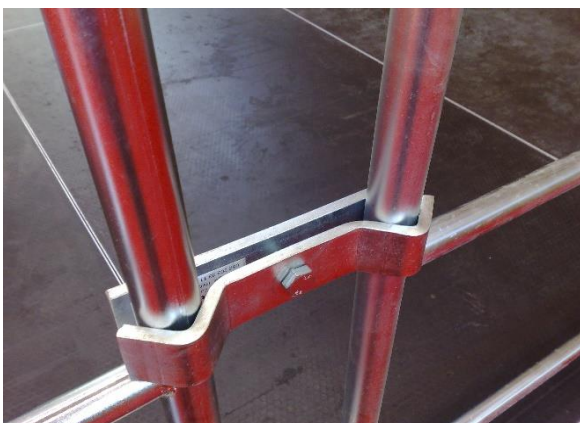

Aufnahmebolzen für Geländer

mit Teller, Stahl Ø 26mm

Miet-Lift Art. Nr. 14316

**Adapter Aufnahmebolzenbefestigung
für Geländer in Fussaufnahme Podeste**
Miet-Lift Art. Nr. 14317

**Sonderaufnahmebolzen
für Geländerbefestigung direkt am Element**
Miet-Lift Art. Nr. 14318

**Verbindungsklammer für Geländer
150mm**
Miet-Lift Art. Nr. 14319

Eckklammer für Geländer

Miet-Lift Art. Nr. 14320

**Verbindungsclammer
für Rohrfuss**

Miet-Lift Art. Nr. 14321