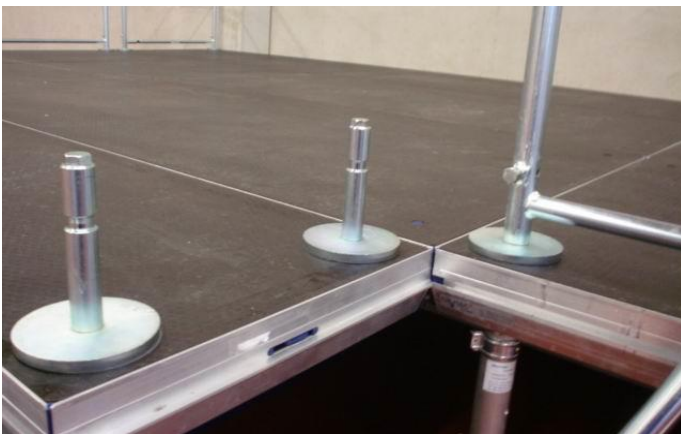

Rohrfuss 100cm, verstellbar bis 5cm

Miet-Lift Art. Nr. 14312

Rohrfuss 60-80cm, verstellbar bis 5cm
Eigengewicht 3.5kg

Miet-Lift Art. Nr. 14313

Aufnahmebolzen für Stufenfüsse

Stahl Ø 39mm

Miet-Lift Art. Nr. 14315

Aufnahmebolzen für Geländer

mit Teller, Stahl Ø 26mm

Miet-Lift Art. Nr. 14316

**Adapter Aufnahmebolzenbefestigung
für Geländer in Fussaufnahme Podeste**
Miet-Lift Art. Nr. 14317

**Sonderaufnahmebolzen
für Geländerbefestigung direkt am Element**
Miet-Lift Art. Nr. 14318