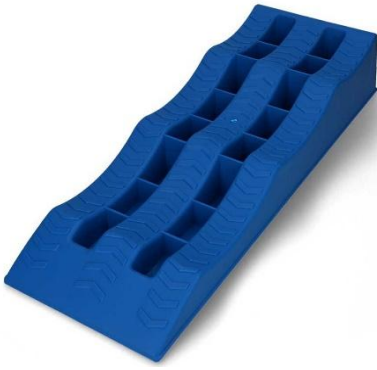

Fr. 26.--

Miet-Lift Art.Nr. 57012

Radkeil Kunststoff, Gleitschutz Stahl
Länge 380 x Breite 160 x Höhe 190mm
für Reifenradius bis 460mm

Fr. 32.--

Miet-Lift Art.Nr. 57013

Ausgleichskeil aus UV resistentem Kunst-

blech extra stabile Ausführung, eckig. Länge 800 x Breite 240 x Höhe 400mm, eine Seite abgeschragt. Abkantung ca. 5cm.

Miet-Lift Art.Nr. 57052

Kotschutzflügel ALKO 1335983, 1-achsig,

Fr. 41.--

Kunststoff, Länge 670 x Breite 230 x Höhe 290mm, 1 Seite rund, 1 Seite abgewinkelt z. B. für Vespeco Absenkanhänger