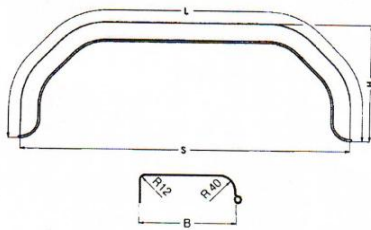

Fr. 84.--

Kotflügel Kunststoff für Tandemachser

Länge (Spannweite) 1550mm, Höhe 375mm,
Breite 220mm eine Seite abgerundet, eine
Seite abgewinkelt

Miet-Lift Art.Nr. 57064

KNORR

Fr. 83.--

Kotflügel Kunststoff

2-achsig, mit Profil 12/40
B 220mm, L 1995mm
Spannweite 1550mm, Höhe 380mm

Miet-Lift Art.Nr. 57068

Fr. 83.--

Kotflügel Kunststoff für Tandemachser,

Böckmann 1022868 Länge (Spannweite)
1550mm, Höhe 400mm, Breite 240mm eine
Seite abgerundet, eine Seite abgewinkelt.

Miet-Lift Art.Nr. 57066

Fr. 86.--

Kotflügel Kunststoff 2-achsig,

B 240mm, Spannweite 1600mm, Höhe 380mm,
eine Seite abgerundet, eine Seite abgewinkelt.

Miet-Lift Art.Nr. 57070

KNORR

Fr. 102.--

Kotflügel Kunststoff

2-achsig, für Meyer Anhänger, eine Seite
abgerundet, eine Seite abgewinkelt
Länge 160cm, Breite 24cm, Höhe 38cm

Miet-Lift Art.Nr. 57063