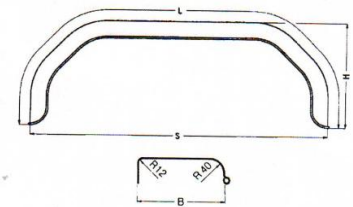

Fr. 84.--

Kotflügel Kunststoff für Tandemachser

Länge (Spannweite) 1550mm, Höhe 375mm,
Breite 220mm eine Seite abgerundet, eine
Seite abgewinkelt

Miet-Lift Art.Nr. 57064

KNORR

Fr. 83.--

Kotflügel Kunststoff

2-achsig, mit Profil 12/40
B 220mm, L 1995mm
Spannweite 1550mm, Höhe 380mm

Miet-Lift Art.Nr. 57068

Fr. 83.--

Kotflügel Kunststoff für Tandemachser,

Böckmann 1022868 Länge (Spannweite)
1550mm, Höhe 400mm, Breite 240mm eine
Seite abgerundet, eine Seite abgewinkelt.

Miet-Lift Art.Nr. 57066

Fr. 86.--

Kotflügel Kunststoff 2-achsig,

B 240mm, Spannweite 1600mm, Höhe 380mm,
eine Seite abgerundet, eine Seite abgewinkelt.

Miet-Lift Art.Nr. 57070

KNORR

Fr. 102.--

Kotflügel Kunststoff

2-achsig, für Meyer Anhänger, eine Seite
abgerundet, eine Seite abgewinkelt
Länge 160cm, Breite 24cm, Höhe 38cm

Miet-Lift Art.Nr. 57063