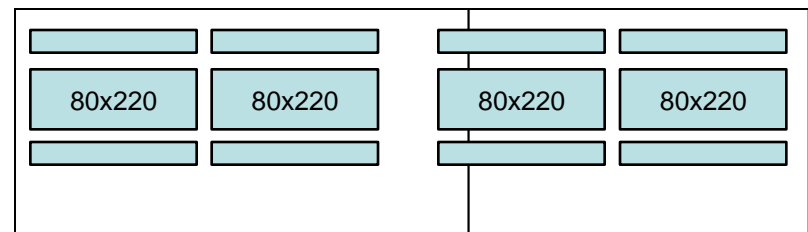

# Schnellzelte mit Festgarnituren

3 x 3m

3 x 4,5m

3 x 4,5m

2 Stk. 3 x 4,5m = 6 x 4,5m

2 Stk. 3 x 4,5m = 6 x 4,5m

3 x 6m

3 Stk. 3 x 6m = 6 x 9m

3 x 3m + 3 x 4,5m = 3 x 7,5m

3 x 4,5m + 3 x 6m = 3 x 10,5m

# Schnellzelte mit Tische und Stühle

3 x 3m

3 x 4,5m

3 x 4,5m

2 Stk. 3 x 4,5m = 6 x 4,5m

2 Stk. 3 x 4,5m = 6 x 4,5m

3 x 6m

3 Stk. 3 x 6m = 6 x 9m

# Profizelte mit Festgarnituren

4 x 4m

4 x 6m

4 x 4m + 4 x 6m = 4 x 10m

2 Stk. 4 x 8m = 8 x 8m

2 Stk. 4 x 6m = 6 x 8m

2 Stk. 4 x 6m = 6 x 8m

4 x 8m