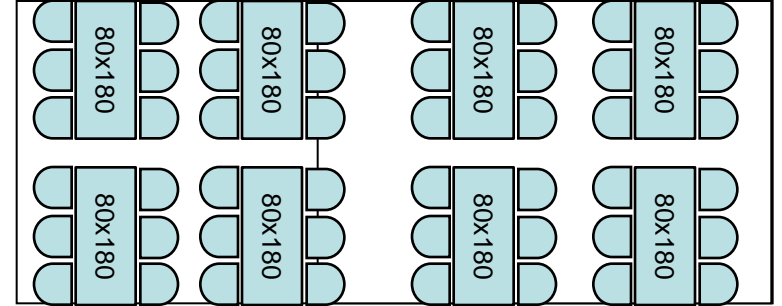

# Schnellzelte mit Festgarnituren

3 x 3m

3 x 4,5m

3 x 4,5m

2 Stk. 3 x 4,5m = 6 x 4,5m

2 Stk. 3 x 4,5m = 6 x 4,5m

3 x 6m

3 Stk. 3 x 6m = 6 x 9m

# Schnellzelte mit Tische und Stühle

3 x 3m

3 x 4,5m

3 x 4,5m

2 Stk. 3 x 4,5m = 6 x 4,5m

2 Stk. 3 x 4,5m = 6 x 4,5m

3 x 6m

3 Stk. 3 x 6m = 6 x 9m

# Profizelte mit Festgarnituren

4 x 4m

4 x 6m

4 x 4m + 4 x 6m = 4 x 10m

2 Stk. 4 x 8m = 8 x 8m

2 Stk. 4 x 6m = 6 x 8m

2 Stk. 4 x 6m = 6 x 8m

4 x 8m

# Profizelte, Tische und Stühle

4 x 4m

4 x 6m

4 x 4m + 4 x 6m = 4 x 10m

2 Stk. 4 x 8m = 8 x 8m

2 Stk. 4 x 6m = 6 x 8m

2 Stk. 4 x 6m = 6 x 8m

4 x 8m