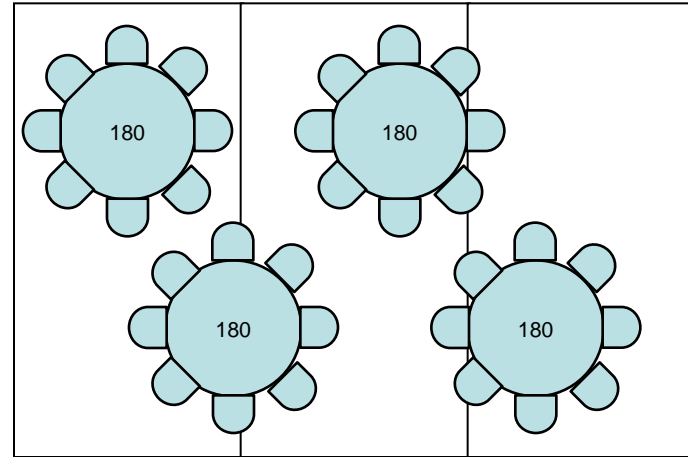

# Schnellzelte mit Festgarnituren

3 x 3m

3 x 4,5m

3 x 4,5m

2 Stk. 3 x 4,5m = 6 x 4,5m

2 Stk. 3 x 4,5m = 6 x 4,5m

3 x 6m

3 Stk. 3 x 6m = 6 x 9m

# Schnellzelte mit Tische und Stühle

3 x 3m

3 x 4,5m

3 x 4,5m

2 Stk. 3 x 4,5m = 6 x 4,5m

2 Stk. 3 x 4,5m = 6 x 4,5m

3 x 6m

3 Stk. 3 x 6m = 6 x 9m

3 x 3m + 3 x 4,5m = 3 x 7,5m

3 x 4,5m + 3 x 6m = 3 x 10,5m

# Profizelte mit Festgarnituren

4 x 4m

4 x 6m

4 x 4m + 4 x 6m = 4 x 10m

2 Stk. 4 x 8m = 8 x 8m

2 Stk. 4 x 6m = 6 x 8m

2 Stk. 4 x 6m = 6 x 8m

4 x 8m