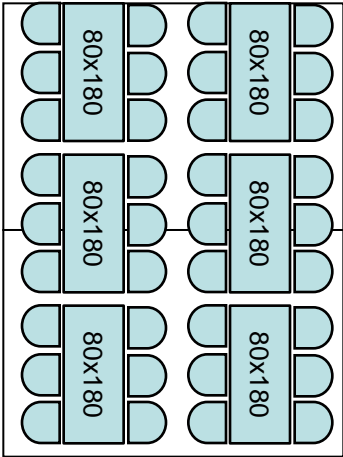

# Schnellzelte mit Festgarnituren

3 x 3m

3 x 4,5m

3 x 4,5m

2 Stk. 3 x 4,5m = 6 x 4,5m

2 Stk. 3 x 4,5m = 6 x 4,5m

3 x 6m

3 Stk. 3 x 6m = 6 x 9m

# Schnellzelte mit Tische und Stühle

3 x 3m

3 x 4,5m

3 x 4,5m

2 Stk. 3 x 4,5m = 6 x 4,5m

2 Stk. 3 x 4,5m = 6 x 4,5m

3 x 6m

3 Stk. 3 x 6m = 6 x 9m

# Profizelte mit Festgarnituren

4 x 4m

4 x 6m

4 x 4m + 4 x 6m = 4 x 10m

2 Stk. 4 x 8m = 8 x 8m

2 Stk. 4 x 6m = 6 x 8m

2 Stk. 4 x 6m = 6 x 8m

4 x 8m

# Profizelte, Tische und Stühle

4 x 4m

4 x 6m

4 x 4m + 4 x 6m = 4 x 10m

2 Stk. 4 x 8m = 8 x 8m

2 Stk. 4 x 6m = 6 x 8m

2 Stk. 4 x 6m = 6 x 8m

4 x 8m