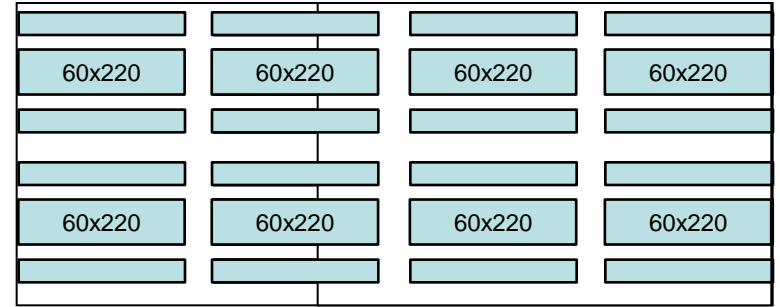

# Schnellzelte mit Festgarnituren

3 x 3m

3 x 4,5m

3 x 4,5m

2 Stk. 3 x 4,5m = 6 x 4,5m

2 Stk. 3 x 4,5m = 6 x 4,5m

3 x 6m

3 Stk. 3 x 6m = 6 x 9m

# Schnellzelte mit Tische und Stühle

3 x 3m

3 x 4,5m

3 x 4,5m

2 Stk. 3 x 4,5m = 6 x 4,5m

2 Stk. 3 x 4,5m = 6 x 4,5m

3 x 6m

3 Stk. 3 x 6m = 6 x 9m

3 x 3m + 3 x 4,5m = 3 x 7,5m

3 x 4,5m + 3 x 6m = 3 x 10,5m

# Profizelte mit Festgarnituren

4 x 4m

4 x 6m

4 x 4m + 4 x 6m = 4 x 10m

2 Stk. 4 x 8m = 8 x 8m

2 Stk. 4 x 6m = 6 x 8m

2 Stk. 4 x 6m = 6 x 8m

4 x 8m