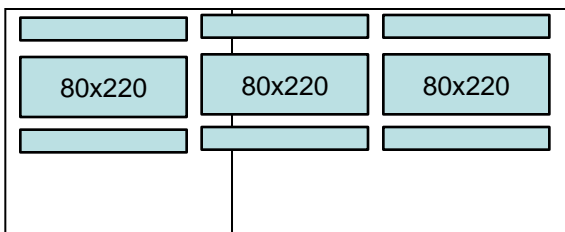

# Schnellzelte mit Festgarnituren

3 x 3m

3 x 4,5m

3 x 4,5m

2 Stk. 3 x 4,5m = 6 x 4,5m

2 Stk. 3 x 4,5m = 6 x 4,5m

3 x 6m

3 Stk. 3 x 6m = 6 x 9m

3 x 3m + 3 x 4,5m = 3 x 7,5m

3 x 4,5m + 3 x 6m = 3 x 10,5m

# Schnellzelte mit Tische und Stühle

3 x 3m

3 x 4,5m

3 x 4,5m

2 Stk. 3 x 4,5m = 6 x 4,5m

2 Stk. 3 x 4,5m = 6 x 4,5m

3 x 6m

3 Stk. 3 x 6m = 6 x 9m

# Profizelte mit Festgarnituren

4 x 4m

4 x 6m

4 x 4m + 4 x 6m = 4 x 10m

2 Stk. 4 x 8m = 8 x 8m

2 Stk. 4 x 6m = 6 x 8m

2 Stk. 4 x 6m = 6 x 8m

4 x 8m