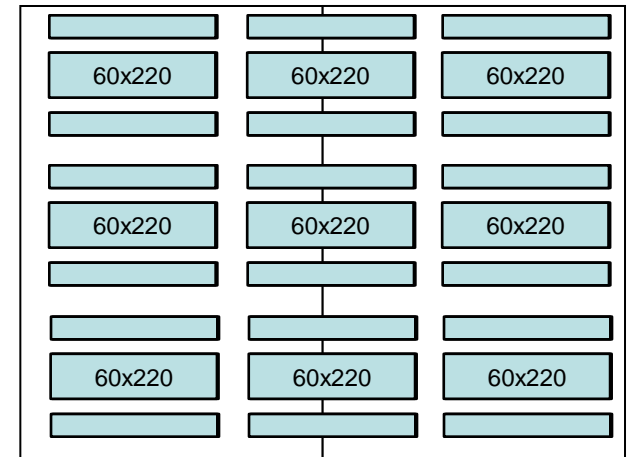

# Schnellzelte mit Festgarnituren

3 x 3m

3 x 4,5m

3 x 4,5m

2 Stk. 3 x 4,5m = 6 x 4,5m

2 Stk. 3 x 4,5m = 6 x 4,5m

3 x 6m

3 Stk. 3 x 6m = 6 x 9m

3 x 3m + 3 x 4,5m = 3 x 7,5m

3 x 4,5m + 3 x 6m = 3 x 10,5m

# Profizelte mit Festgarnituren

4 x 4m

4 x 6m

4 x 4m + 4 x 6m = 4 x 10m

2 Stk. 4 x 8m = 8 x 8m

2 Stk. 4 x 6m = 6 x 8m

2 Stk. 4 x 6m = 6 x 8m

4 x 8m

# Profizelte, Tische und Stühle

4 x 4m

4 x 6m

4 x 4m + 4 x 6m = 4 x 10m

2 Stk. 4 x 8m = 8 x 8m

2 Stk. 4 x 6m = 6 x 8m

2 Stk. 4 x 6m = 6 x 8m

4 x 8m