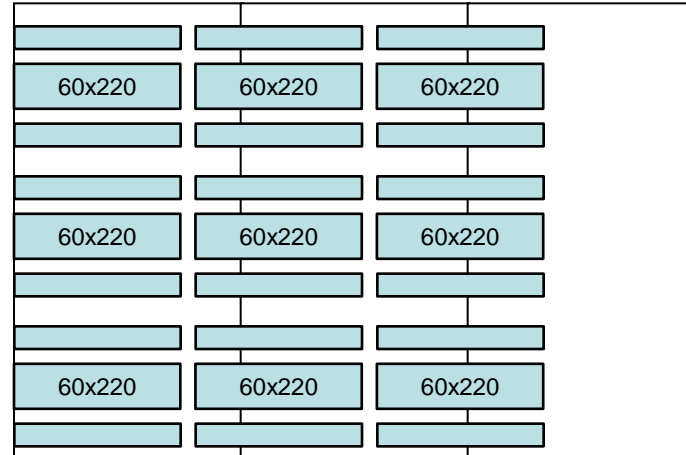

# Schnellzelte mit Festgarnituren

3 x 3m

3 x 4,5m

3 x 4,5m

2 Stk. 3 x 4,5m = 6 x 4,5m

2 Stk. 3 x 4,5m = 6 x 4,5m

3 x 6m

3 Stk. 3 x 6m = 6 x 9m

3 x 3m + 3 x 4,5m = 3 x 7,5m

3 x 4,5m + 3 x 6m = 3 x 10,5m

# Schnellzelte mit Tische und Stühle

3 x 3m

3 x 4,5m

3 x 4,5m

2 Stk. 3 x 4,5m = 6 x 4,5m

2 Stk. 3 x 4,5m = 6 x 4,5m

3 x 6m

3 Stk. 3 x 6m = 6 x 9m

# Profizelte mit Festgarnituren

4 x 4m

4 x 6m

4 x 4m + 4 x 6m = 4 x 10m

2 Stk. 4 x 8m = 8 x 8m

2 Stk. 4 x 6m = 6 x 8m

2 Stk. 4 x 6m = 6 x 8m

4 x 8m