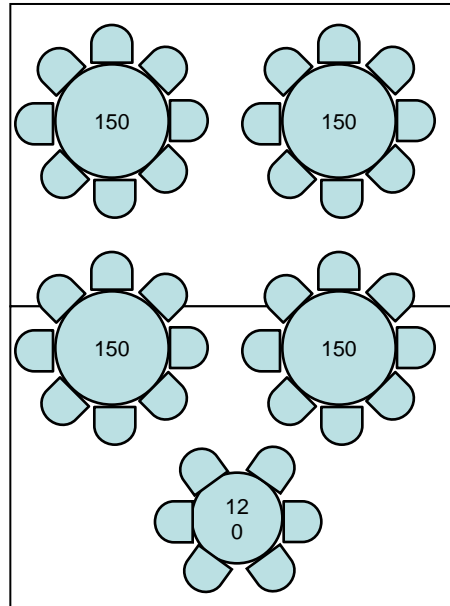

# Schnellzelte mit Festgarnituren

3 x 3m

3 x 4,5m

3 x 4,5m

2 Stk. 3 x 4,5m = 6 x 4,5m

2 Stk. 3 x 4,5m = 6 x 4,5m

3 x 6m

3 Stk. 3 x 6m = 6 x 9m

3 x 3m + 3 x 4,5m = 3 x 7,5m

3 x 4,5m + 3 x 6m = 3 x 10,5m

# Profizelte mit Festgarnituren

4 x 4m

4 x 6m

4 x 4m + 4 x 6m = 4 x 10m

2 Stk. 4 x 8m = 8 x 8m

2 Stk. 4 x 6m = 6 x 8m

2 Stk. 4 x 6m = 6 x 8m

4 x 8m

# Profizelte, Tische und Stühle

4 x 4m

4 x 6m

4 x 4m + 4 x 6m = 4 x 10m

2 Stk. 4 x 8m = 8 x 8m

2 Stk. 4 x 6m = 6 x 8m

2 Stk. 4 x 6m = 6 x 8m

4 x 8m