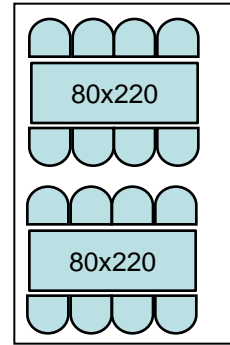

# Schnellzelte mit Festgarnituren

3 x 3m

3 x 4,5m

3 x 4,5m

2 Stk. 3 x 4,5m = 6 x 4,5m

2 Stk. 3 x 4,5m = 6 x 4,5m

3 x 6m

3 Stk. 3 x 6m = 6 x 9m

3 x 3m + 3 x 4,5m = 3 x 7,5m

3 x 4,5m + 3 x 6m = 3 x 10,5m

# Schnellzelte mit Tische und Stühle

3 x 3m

3 x 4,5m

3 x 4,5m

2 Stk. 3 x 4,5m = 6 x 4,5m

2 Stk. 3 x 4,5m = 6 x 4,5m

3 x 6m

3 Stk. 3 x 6m = 6 x 9m

# Profizelte mit Festgarnituren

4 x 4m

4 x 6m

4 x 4m + 4 x 6m = 4 x 10m

2 Stk. 4 x 8m = 8 x 8m

2 Stk. 4 x 6m = 6 x 8m

2 Stk. 4 x 6m = 6 x 8m

4 x 8m