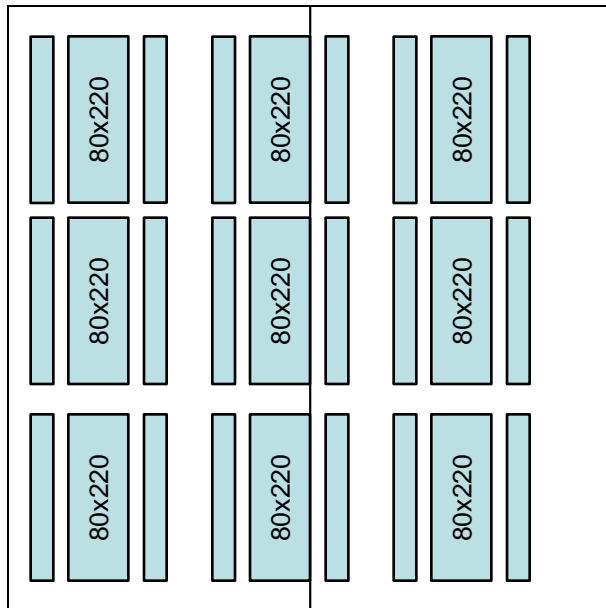

# Schnellzelte mit Festgarnituren

3 x 3m

3 x 4,5m

3 x 4,5m

2 Stk. 3 x 4,5m = 6 x 4,5m

2 Stk. 3 x 4,5m = 6 x 4,5m

3 x 6m

3 Stk. 3 x 6m = 6 x 9m

# Profizelte mit Festgarnituren

4 x 4m

4 x 6m

4 x 4m + 4 x 6m = 4 x 10m

2 Stk. 4 x 8m = 8 x 8m

2 Stk. 4 x 6m = 6 x 8m

2 Stk. 4 x 6m = 6 x 8m

4 x 8m

# Profizelte, Tische und Stühle

4 x 4m

4 x 6m

4 x 4m + 4 x 6m = 4 x 10m

2 Stk. 4 x 8m = 8 x 8m

2 Stk. 4 x 6m = 6 x 8m

2 Stk. 4 x 6m = 6 x 8m

4 x 8m