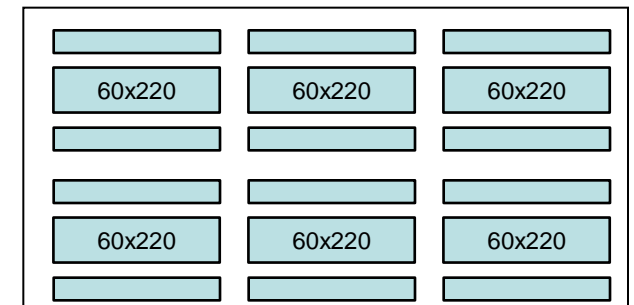

# Schnellzelte mit Festgarnituren

3 x 3m

3 x 4,5m

3 x 4,5m

2 Stk. 3 x 4,5m = 6 x 4,5m

2 Stk. 3 x 4,5m = 6 x 4,5m

3 x 6m

3 Stk. 3 x 6m = 6 x 9m

# Profizelte mit Festgarnituren

4 x 4m

4 x 6m

4 x 4m + 4 x 6m = 4 x 10m

2 Stk. 4 x 8m = 8 x 8m

2 Stk. 4 x 6m = 6 x 8m

2 Stk. 4 x 6m = 6 x 8m

4 x 8m

# Profizelte, Tische und Stühle

4 x 4m

4 x 6m

4 x 4m + 4 x 6m = 4 x 10m

2 Stk. 4 x 8m = 8 x 8m

2 Stk. 4 x 6m = 6 x 8m

2 Stk. 4 x 6m = 6 x 8m

4 x 8m