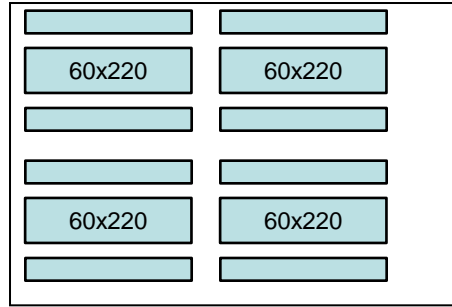

# Schnellzelte mit Festgarnituren

3 x 3m

3 x 4,5m

3 x 4,5m

2 Stk. 3 x 4,5m = 6 x 4,5m

2 Stk. 3 x 4,5m = 6 x 4,5m

3 x 6m

3 Stk. 3 x 6m = 6 x 9m

# Schnellzelte mit Tische und Stühle

3 x 3m

3 x 4,5m

3 x 4,5m

2 Stk. 3 x 4,5m = 6 x 4,5m

2 Stk. 3 x 4,5m = 6 x 4,5m

3 x 6m

3 Stk. 3 x 6m = 6 x 9m

3 x 3m + 3 x 4,5m = 3 x 7,5m

3 x 4,5m + 3 x 6m = 3 x 10,5m

# Profizelte mit Festgarnituren

4 x 4m

4 x 6m

4 x 4m + 4 x 6m = 4 x 10m

2 Stk. 4 x 8m = 8 x 8m

2 Stk. 4 x 6m = 6 x 8m

2 Stk. 4 x 6m = 6 x 8m

4 x 8m