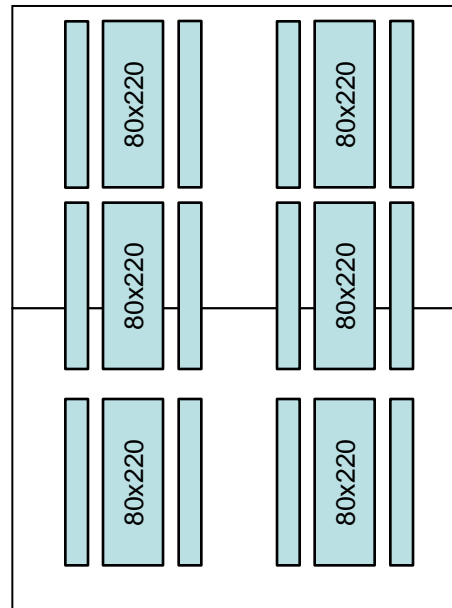

# Schnellzelte mit Festgarnituren

3 x 3m

3 x 4,5m

3 x 4,5m

2 Stk. 3 x 4,5m = 6 x 4,5m

2 Stk. 3 x 4,5m = 6 x 4,5m

3 x 6m

3 Stk. 3 x 6m = 6 x 9m

# Schnellzelte mit Tische und Stühle

3 x 3m

3 x 4,5m

3 x 4,5m

2 Stk. 3 x 4,5m = 6 x 4,5m

2 Stk. 3 x 4,5m = 6 x 4,5m

3 x 6m

3 Stk. 3 x 6m = 6 x 9m

# Profizelte mit Festgarnituren

4 x 4m

4 x 6m

4 x 4m + 4 x 6m = 4 x 10m

2 Stk. 4 x 8m = 8 x 8m

2 Stk. 4 x 6m = 6 x 8m

2 Stk. 4 x 6m = 6 x 8m

4 x 8m

# Profizelte, Tische und Stühle

4 x 4m

4 x 6m

4 x 4m + 4 x 6m = 4 x 10m

2 Stk. 4 x 8m = 8 x 8m

2 Stk. 4 x 6m = 6 x 8m

2 Stk. 4 x 6m = 6 x 8m

4 x 8m