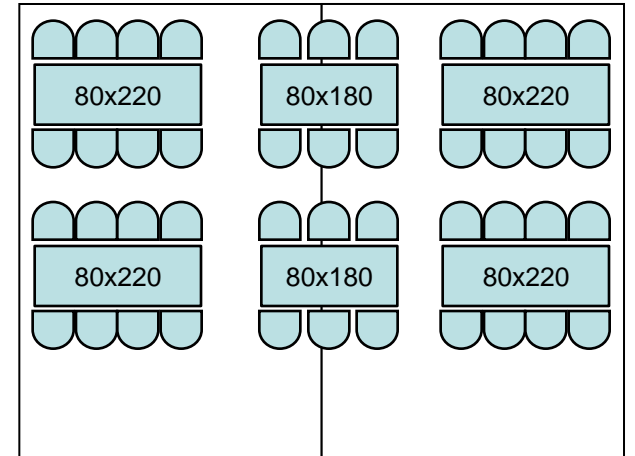

# Schnellzelte mit Festgarnituren

3 x 3m

3 x 4,5m

3 x 4,5m

2 Stk. 3 x 4,5m = 6 x 4,5m

2 Stk. 3 x 4,5m = 6 x 4,5m

3 x 6m

3 Stk. 3 x 6m = 6 x 9m

# Schnellzelte mit Tische und Stühle

3 x 3m

3 x 4,5m

3 x 4,5m

2 Stk. 3 x 4,5m = 6 x 4,5m

2 Stk. 3 x 4,5m = 6 x 4,5m

3 x 6m

3 Stk. 3 x 6m = 6 x 9m

# Profizelte mit Festgarnituren

4 x 4m

4 x 6m

4 x 4m + 4 x 6m = 4 x 10m

2 Stk. 4 x 8m = 8 x 8m

2 Stk. 4 x 6m = 6 x 8m

2 Stk. 4 x 6m = 6 x 8m

4 x 8m

# Profizelte, Tische und Stühle

4 x 4m

4 x 6m

4 x 4m + 4 x 6m = 4 x 10m

2 Stk. 4 x 8m = 8 x 8m

2 Stk. 4 x 6m = 6 x 8m

2 Stk. 4 x 6m = 6 x 8m

4 x 8m