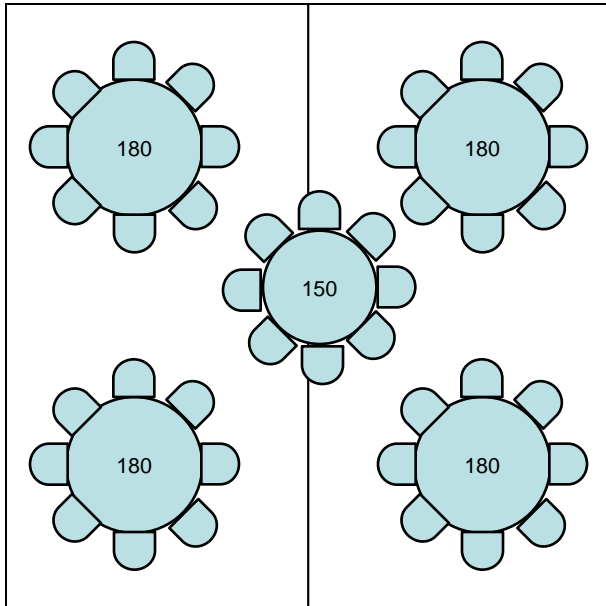

# Schnellzelte mit Festgarnituren

3 x 3m

3 x 4,5m

3 x 4,5m

2 Stk. 3 x 4,5m = 6 x 4,5m

2 Stk. 3 x 4,5m = 6 x 4,5m

3 x 6m

3 Stk. 3 x 6m = 6 x 9m

3 x 3m + 3 x 4,5m = 3 x 7,5m

3 x 4,5m + 3 x 6m = 3 x 10,5m

# Profizelte mit Festgarnituren

4 x 4m

4 x 6m

4 x 4m + 4 x 6m = 4 x 10m

2 Stk. 4 x 8m = 8 x 8m

2 Stk. 4 x 6m = 6 x 8m

2 Stk. 4 x 6m = 6 x 8m

4 x 8m

# Profizelte, Tische und Stühle

4 x 4m

4 x 6m

4 x 4m + 4 x 6m = 4 x 10m

2 Stk. 4 x 8m = 8 x 8m

2 Stk. 4 x 6m = 6 x 8m

2 Stk. 4 x 6m = 6 x 8m

4 x 8m