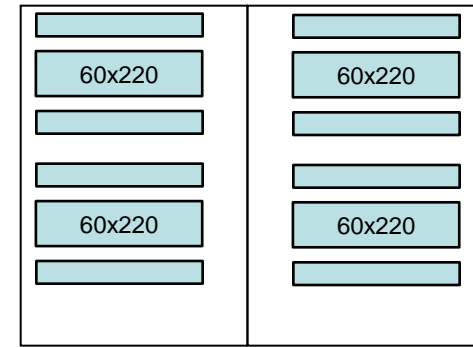

# Schnellzelte mit Festgarnituren

3 x 3m

3 x 4,5m

3 x 4,5m

2 Stk. 3 x 4,5m = 6 x 4,5m

2 Stk. 3 x 4,5m = 6 x 4,5m

3 x 6m

3 Stk. 3 x 6m = 6 x 9m

3 x 3m + 3 x 4,5m = 3 x 7,5m

3 x 4,5m + 3 x 6m = 3 x 10,5m

# Schnellzelte mit Tische und Stühle

3 x 3m

3 x 4,5m

3 x 4,5m

2 Stk. 3 x 4,5m = 6 x 4,5m

2 Stk. 3 x 4,5m = 6 x 4,5m

3 x 6m

3 Stk. 3 x 6m = 6 x 9m

# Profizelte mit Festgarnituren

4 x 4m

4 x 6m

4 x 4m + 4 x 6m = 4 x 10m

2 Stk. 4 x 8m = 8 x 8m

2 Stk. 4 x 6m = 6 x 8m

2 Stk. 4 x 6m = 6 x 8m

4 x 8m