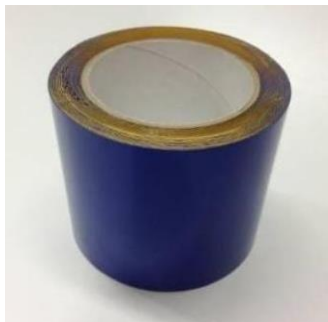

Miet - Lift

Anhänger Möbellifte Hebebühnen Zelte Gas
Vermietung-Verkauf-Reparaturen

www.mietlift.ch

Miet-Lift
Im Nägelibaum 10
8352 Elsau-Räterschen
Tel. 052 203 33 11
Fax 052 203 33 13
info@mietlift.ch

Blachenreparaturband blau aus reissfestem PVC-Gewebe, selbstklebend.

Rolle 10cm Breite x 5m Länge. Klebt auf allen trockenen und sauberen Flächen (ausgen. silikonbesch. Flächen). Wasserfest und temperaturbeständig von -40 bis +80C. Nicht unter 10°C verwenden. Die volle Klebekraft ist nach 24 Std. erreicht. Ca. 3cm grössere Stücke zuschneiden.

Miet-Lift Art.Nr. 56301

Fr. 81.-- / 5m