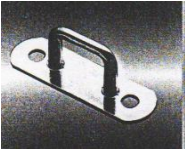

Miet-Lift **Art.Nr. 56021**

Fr. 4.90 pro Stück

ab 10 Stk. Fr. 4.10
 ab 20 Stk. Fr. 3.30

**Bügelkrampe zum Umklappen
 nach Zollvorschrift, verzinkt**
 für 36 u. 40mm Rundösen u. 42x22mm Ovalösen
 A 28mm, H 55mm, L 45mm

Miet-Lift **Art.Nr. 56022**

Fr. 5.50

kleine Riemenkrampe verzinkt
für Schlitzöse 27x8 u. 27x7mm
A 34mm, H 17mm, L 49mm

Miet-Lift Art.Nr. 56031

Fr. 2.20 pro Stück

ab 10 Stk. Fr. 1.70
ab 20 Stk. Fr. 1.50

Drehverschluss mit Nirosta-Feder
verzinkt, für Ovalöse 42x22mm
A 51mm, H 17mm, L 66mm