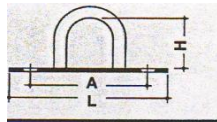

ab 6 m² Fr. 18.--
 ab 10 m² Fr. 17.--
 ab 20 m² Fr. 15.--

Bügelkrampe verzinkt
 für 36, 40 und 42x22mm Öse
 A 51mm, H 21mm, L 71mm, B 20mm

Miet-Lift **Art.Nr. 56001**

Fr. 2.40 pro Stück

ab 10 Stk. Fr. 2.20
 ab 20 Stk. Fr. 1.70