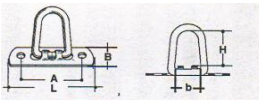

ab 6 m² Fr. 18.--
 ab 10 m² Fr. 17.--
 ab 20 m² Fr. 15.--

Bügelkrampe verzinkt
 für 36, 40 und 42x22mm Öse
 A 51mm, H 21mm, L 71mm, B 20mm

Miet-Lift **Art.Nr. 56001**

Fr. 2.40 pro Stück

ab 10 Stk. Fr. 2.20
 ab 20 Stk. Fr. 1.70

Bügelkrampe verzinkt
 für 36, 40 und 42x22mm Öse
 A 51mm, H 25mm, L 71mm, B 20mm

Miet-Lift **Art.Nr. 56002**

Fr. 2.60 pro Stück

ab 10 Stk. Fr. 2.20
 ab 20 Stk. Fr. 1.80

**Bügelkrampe zum Umklappen
 nach Zollvorschrift, verzinkt**
 für 36 u. 40mm Rundösen u. 42x22mm Ovalösen
 A 28mm, H 25mm, L 45mm