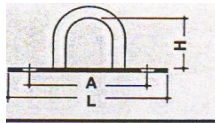

ab 6 m² Fr. 18.--
 ab 10 m² Fr. 17.--
 ab 20 m² Fr. 15.--

Bügelkrampe verzinkt
 für 36, 40 und 42x22mm Öse
 A 51mm, H 21mm, L 71mm, B 20mm

Miet-Lift **Art.Nr. 56001**

Fr. 2.40 pro Stück

ab 10 Stk. Fr. 2.20
 ab 20 Stk. Fr. 1.70