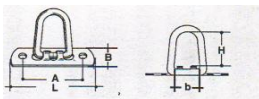

ab 6 m² Fr. 18.--
 ab 10 m² Fr. 17.--
 ab 20 m² Fr. 15.--

Bügelkrampe verzinkt
 für 36, 40 und 42x22mm Öse
 A 51mm, H 21mm, L 71mm, B 20mm

Miet-Lift **Art.Nr. 56001**

Fr. 2.40 pro Stück

ab 10 Stk. Fr. 2.20
 ab 20 Stk. Fr. 1.70

Bügelkrampe verzinkt
 für 36, 40 und 42x22mm Öse
 A 51mm, H 25mm, L 71mm, B 20mm

Miet-Lift **Art.Nr. 56002**

Fr. 2.60 pro Stück

ab 10 Stk. Fr. 2.20
 ab 20 Stk. Fr. 1.80

**Bügelkrampe zum Umklappen
 nach Zollvorschrift, verzinkt**
 für 36 u. 40mm Rundösen u. 42x22mm Ovalösen
 A 28mm, H 25mm, L 45mm

Miet-Lift **Art.Nr. 56020**

Fr. 4.40 pro Stück

ab 10 Stk. Fr. 3.40
 ab 20 Stk. Fr. 2.50

**Bügelkrampe zum Umklappen
 nach Zollvorschrift, verzinkt**
 für 36 u. 40mm Rundösen u. 42x22mm Ovalösen
 A 28mm, H 45mm, L 45mm