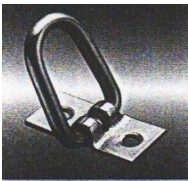

ab 6 m² Fr. 18.--
 ab 10 m² Fr. 17.--
 ab 20 m² Fr. 15.--

Bügelkrampe verzinkt
 für 36, 40 und 42x22mm Öse
 A 51mm, H 21mm, L 71mm, B 20mm

Miet-Lift **Art.Nr. 56001**

Fr. 2.40 pro Stück

ab 10 Stk. Fr. 2.20
 ab 20 Stk. Fr. 1.70

Bügelkrampe verzinkt
 für 36, 40 und 42x22mm Öse
 A 51mm, H 25mm, L 71mm, B 20mm

Miet-Lift **Art.Nr. 56002**

Fr. 2.60 pro Stück

ab 10 Stk. Fr. 2.20
 ab 20 Stk. Fr. 1.80

**Bügelkrampe zum Umklappen
 nach Zollvorschrift, verzinkt**
 für 36 u. 40mm Rundösen u. 42x22mm Ovalösen
 A 28mm, H 25mm, L 45mm