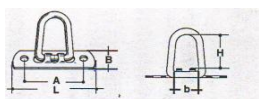

Miet-Lift **Art.Nr. 56020**

Fr. 4.40 pro Stück

ab 10 Stk. Fr. 3.40
 ab 20 Stk. Fr. 2.50

**Bügelkrampe zum Umklappen
 nach Zollvorschrift, verzinkt**
 für 36 u. 40mm Rundösen u. 42x22mm Ovalösen
 A 28mm, H 45mm, L 45mm

Miet-Lift **Art.Nr. 56021**

Fr. 4.90 pro Stück

ab 10 Stk. Fr. 4.10
 ab 20 Stk. Fr. 3.30

**Bügelkrampe zum Umklappen
 nach Zollvorschrift, verzinkt**
 für 36 u. 40mm Rundösen u. 42x22mm Ovalösen
 A 28mm, H 55mm, L 45mm