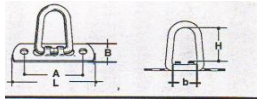

kleine Riemenkrampe verzinkt
für Schlitzöse 27x8 u. 27x7mm
A 34mm, H 17mm, L 49mm

Miet-Lift Art.Nr. 56031

Fr. 2.20 pro Stück

ab 10 Stk. Fr. 1.70
ab 20 Stk. Fr. 1.50