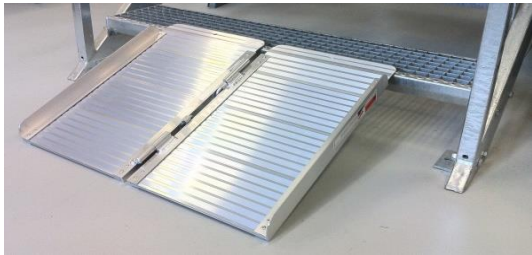

### Auffahrrampe (Rollstuhlrampe) Aluminium

122x73cm faltbar auf 122x39x7cm  
Steghöhe 3.5cm  
Tragkraft ca. 270kg pro Paar  
keine Punktlast, Gewicht 10 kg/Paar

Miet-Lift Art. Nr. 65462

Fr. 199.--

**Auffahrrampe (Rollstuhlrampe) Aluminium** Fr. 208.--

152x73cm faltbar auf 152x39x7cm  
Steghöhe 3.5cm  
Tragkraft ca. 270kg pro Paar  
keine Punktlast, Gewicht 12 kg/Paar

Miet-Lift Art. Nr. 65463

**Rollstuhlrampe AMF Bruns Europarampe** Fr. 2350.--

ca. 80 x 240cm, Nutzlast 300kg. Faltbare  
Aluminiumrampe mit Hebehilfe, 2 Befestigungs-  
platten mit je 2 Sternschrauben. Totalhöhe ca.  
1250mm, Montageplatte 1030 x 200mm,  
Lochprofil für eine rutschfeste Oberfläche