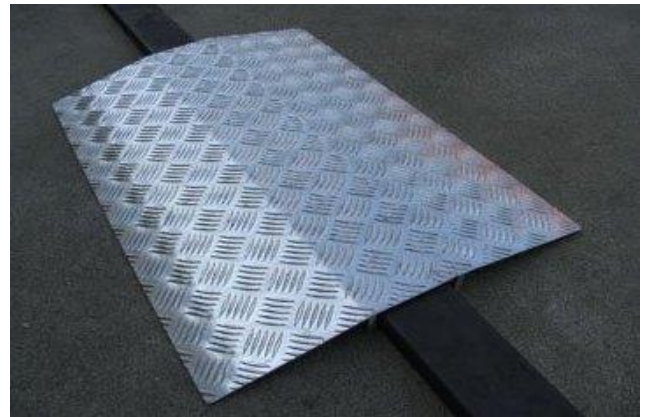

Schwellenbrücke / Schwellenblech stark

Schwellenbrücke aus starkem Aluminiumriffelblech 3/5mm mit angeschweisstem Stützprofil. Geeignet für Rollstühle, Palettenrollwagen, Sackwagen etc.

	Tragkraft	Breite mm	Tiefe mm	Profilhöhe mm	Artikel-Nr.	Gewicht pro	Preise inkl. 7.7%
	450	700	400	30	65480	4	210.00
	450	700	500	40	65477	4.5	220.00
	450	900	400	30	65481	5	230.00
	450	900	500	40	65482	6	240.00