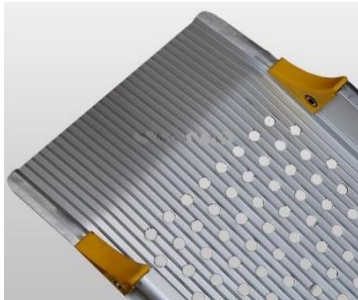

Auffahrrampe (Rollstuhlrampe) Aluminium

62x73cm faltbar auf 62x39x7cm
Steghöhe 3.5cm
Tragkraft ca. 270kg pro Paar
keine Punktlast, Gewicht 5 kg/Paar

Miet-Lift Art. Nr. 65460

Fr. 155.--