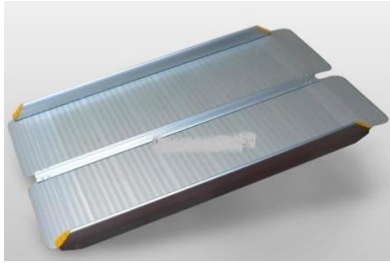

Auffahrrampe Aluminium, Antirutschprofil **Fr. 289.--**
und Traggriff. Fläche 125 x 79cm faltbar auf
125 x 46 x 14cm, Steghöhe 5cm. Tragkraft ca.
400kg pro Paar, (keine Punktlast), Gewicht 13kg

Miet-Lift Art. Nr. 65476