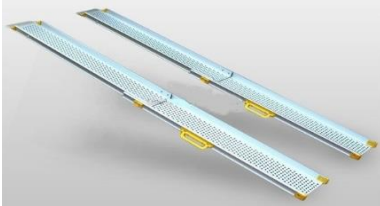

Auffahrrampe Aluminium

214x16cm, zusammenschiebbar
von 214 auf 125cm, Steghöhe 4.5cm
Tragkraft ca. 270kg pro Paar
keine Punktlast, Gewicht 11 kg/Paar

Miet-Lift Art. Nr. 65456

Fr. 265.--/Paar