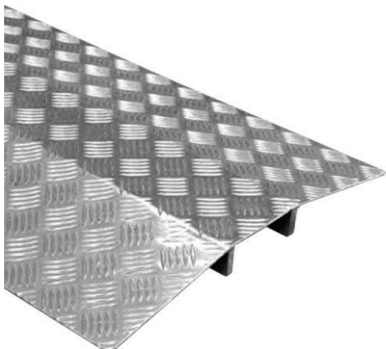

**Schwellenrampe, Schwellenblech**  
aus Alu-Riffelblech. 58x80cm

Fr. 115.--

Miet-Lift Art. Nr. 65471

## Schwellenbrücke / Schwellenblech stark

Schwellenbrücke aus starkem Aluminiumriffelblech 3/5mm mit angeschweisstem Stützprofil. Geeignet für Rollstühle, Palettenrollwagen, Sackwagen etc.

	Tragkraft	Breite mm	Tiefe mm	Profilhöhe mm	Artikel-Nr.	Gewicht pro	Preise inkl. 7.7%
	450	700	400	30	65480	4	210.00
	450	700	500	40	65477	4.5	220.00
	450	900	400	30	65481	5	230.00
	450	900	500	40	65482	6	240.00