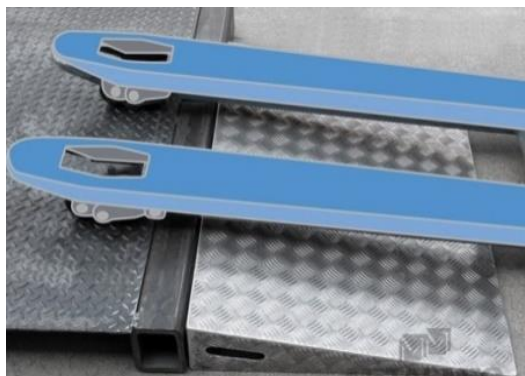

Rampenkeile / Schwellenkeile

Überfahrkeile aus starkem verschweissten Aluminiumriffelblech 5/7mm, Grifföffnung. Verstärkt mit angeschweissten

	Tragkraft	Breite mm	Tiefe mm	Profilhöhe mm	Artikel-Nr.	Gewicht pro	Preise inkl. 7.7%
	430	300	970	30	65411	7	390.00
	430	400	970	40	65412	8	410.00
	430	500	970	50	65413	10	450.00
	430	500	970	60	65414	12	460.00
	430	500	970	70	65415	14	460.00
	430	650	970	80	65416	16	490.00
	430	650	970	90	65417	18	500.00
	430	650	970	100	65418	19	500.00
	430	650	970	110	65419	21	510.00
	430	650	970	120	65420	22	520.00
	430	850	970	130	65421		660.00
	430	850	970	140	65422		680.00
	430	850	970	150	65423		690.00
	430	850	970	160	65424		700.00
	430	850	970	170	65425		710.00
	430	850	970	180	65426		720.00