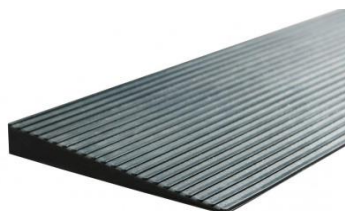

Schwellenrampe aus Vollgummi

Länge 900mm, Breite 150mm, Dicke 15mm
Oberfläche gerippt

Miet-Lift Art. Nr. 65474

Fr. 68.--

Schwellenrampe aus Vollgummi

Länge 900mm, Breite 150mm, Dicke 20mm
Oberfläche gerippt

Miet-Lift Art. Nr. 65472

Fr. 72.--

Schwellenrampe aus Vollgummi

Länge 900mm, Breite 200mm, Dicke 30mm
Oberfläche gerippt

Miet-Lift Art. Nr. 65473

Fr. 83.--

Schwellenrampe aus Vollgummi

Länge 900mm, Breite 150mm, Dicke 35mm
Oberfläche gerippt

Miet-Lift Art. Nr. 65478

Fr. 87.--