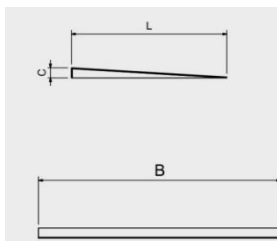

Rampenkeile / Schwellenkeile

Überfahrkeile aus starkem verschweissten Aluminiumriffelblech 5/7mm, Grifföffnung. Verstärkt mit angeschweissten

	Tragkraft	Breite mm	Tiefe mm	Profilhöhe mm	Artikel-Nr.	Gewicht pro	Preise inkl. 7.7%
	430	300	970	30	65411	7	390.00
	430	400	970	40	65412	8	410.00
	430	500	970	50	65413	10	450.00
	430	500	970	60	65414	12	460.00
	430	500	970	70	65415	14	460.00
	430	650	970	80	65416	16	490.00
	430	650	970	90	65417	18	500.00
	430	650	970	100	65418	19	500.00
	430	650	970	110	65419	21	510.00
	430	650	970	120	65420	22	520.00
	430	850	970	130	65421		660.00
	430	850	970	140	65422		680.00
	430	850	970	150	65423		690.00
	430	850	970	160	65424		700.00
	430	850	970	170	65425		710.00
	430	850	970	180	65426		720.00