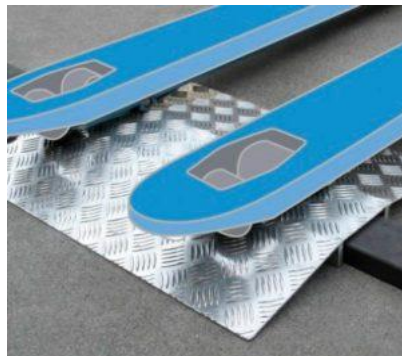

**Schwellenrampe, Schwellenblech**  
aus Alu-Riffelblech. 58x80cm

Fr. 115.--

Miet-Lift Art. Nr. 65471

## Schwellenbrücke / Schwellenblech stark

Schwellenbrücke aus starkem Aluminiumriffelblech 3/5mm mit angeschweisstem Stützprofil. Geeignet für Rollstühle, Palettenrollwagen, Sackwagen etc.

	Tragkraft	Breite mm	Tiefe mm	Profilhöhe mm	Artikel-Nr.	Gewicht pro	Preise inkl. 7.7%
	450	700	400	30	65480	4	210.00
	450	700	500	40	65477	4.5	220.00
	450	900	400	30	65481	5	230.00
	450	900	500	40	65482	6	240.00