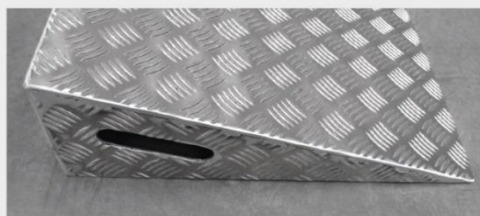

Rampenkeile / Schwellenkeile

Überfahrkeile aus starkem verschweissten Aluminiumriffelblech 5/7mm, Grifföffnung. Verstärkt mit angeschweissten

	Tragkraft	Breite mm	Tiefe mm	Profilhöhe mm	Artikel-Nr.	Gewicht pro	Preise inkl. 7.7%
	430	300	970	30	65411	7	390.00
	430	400	970	40	65412	8	410.00
	430	500	970	50	65413	10	450.00
	430	500	970	60	65414	12	460.00
	430	500	970	70	65415	14	460.00
	430	650	970	80	65416	16	490.00
	430	650	970	90	65417	18	500.00
	430	650	970	100	65418	19	500.00
	430	650	970	110	65419	21	510.00
	430	650	970	120	65420	22	520.00
	430	850	970	130	65421		660.00
	430	850	970	140	65422		680.00
	430	850	970	150	65423		690.00
	430	850	970	160	65424		700.00
	430	850	970	170	65425		710.00
	430	850	970	180	65426		720.00