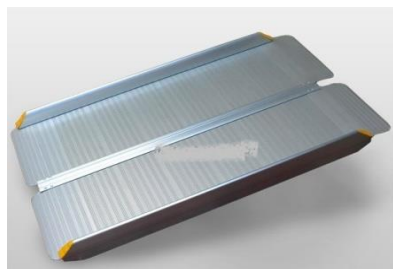

Auffahrrampe Aluminium, Antirutschprofil Fr. 239.--

und Traggriff. Fläche 94 x 79cm faltbar auf
94 x 46 x 14cm, Steghöhe 5cm. Tragkraft ca.
400kg pro Paar, (keine Punktlast), Gewicht 9kg

Miet-Lift Art. Nr. 65475