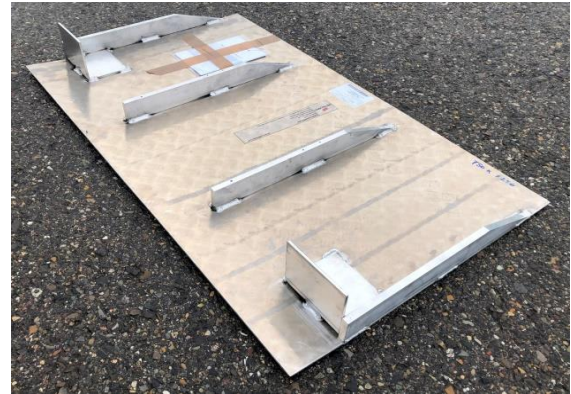

Verladebrücke 1300 Kg

Sehr robuste Verladebrücke aus verschweissten Aluminiumriffelbleche für das Überbrücken zwischen Rampen und

MPL0750H	1300	750	1250	120	65488	20	490.00
MPL1000H	1300	1000	1250	120		27	540.00
MPL1200H	1300	1200	1250	120		33	670.00
MPL1500H	1300	1500	1250	120		41	760.00
MPL1800H	1300	1800	1250	120		49	860.00