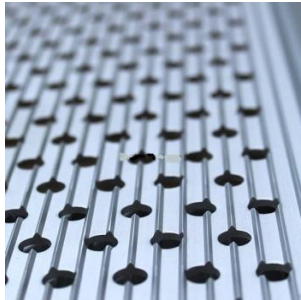

Auffahrrampe (Rollstuhlrampe) Aluminium

62x73cm faltbar auf 62x39x7cm
Steghöhe 3.5cm
Tragkraft ca. 270kg pro Paar
keine Punktlast, Gewicht 5 kg/Paar

Miet-Lift Art. Nr. 65460

Fr. 155.--