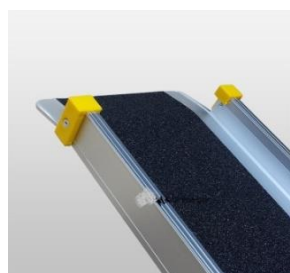

Auffahrrampe Aluminium
26x300cm gerade, Bauhöhe 90mm
Tragkraft 900kg/Paar
Hobby-Rampe Light

Miet-Lift Art. Nr. 65506

Fr. 480.--/Paar

Rampe auch einzeln erhältlich

Auffahrrampe Aluminium
150x16cm, zusammenschiebbar
von 150 auf 89cm, Tragkraft 270kg pro Paar
keine Punktlast, Gewicht 6,5kg/Paar

Miet-Lift Art. Nr. 65450

Fr. 220.--/Paar

Auffahrrampe Aluminium
210x16cm, zusammenschiebbar
von 210 auf 120cm, Tragkraft 270kg pro Paar
keine Punktlast, Gewicht 8,5kg/Paar

Miet-Lift Art. Nr. 65451

Fr. 235.--/Paar