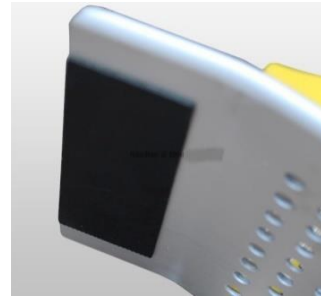

Auffahrrampe (Rollstuhlrampe) Aluminium

62x73cm faltbar auf 62x39x7cm
Steghöhe 3.5cm
Tragkraft ca. 270kg pro Paar
keine Punktlast, Gewicht 5 kg/Paar

Miet-Lift Art. Nr. 65460

Fr. 155.--