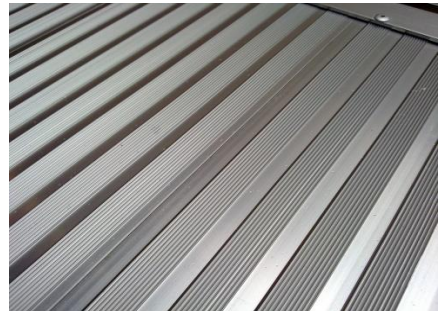

Rollstuhlrampe AMF Bruns Europarampe Fr. 2350.--

ca. 80 x 240cm, Nutzlast 300kg. Faltbare
Aluminiumrampe mit Hebehilfe, 2 Befestigungs-
platten mit je 2 Sternschrauben. Totalhöhe ca.
1250mm, Montageplatte 1030 x 200mm,
Lochprofil für eine rutschfeste Oberfläche

Miet-Lift Art. Nr. 66401